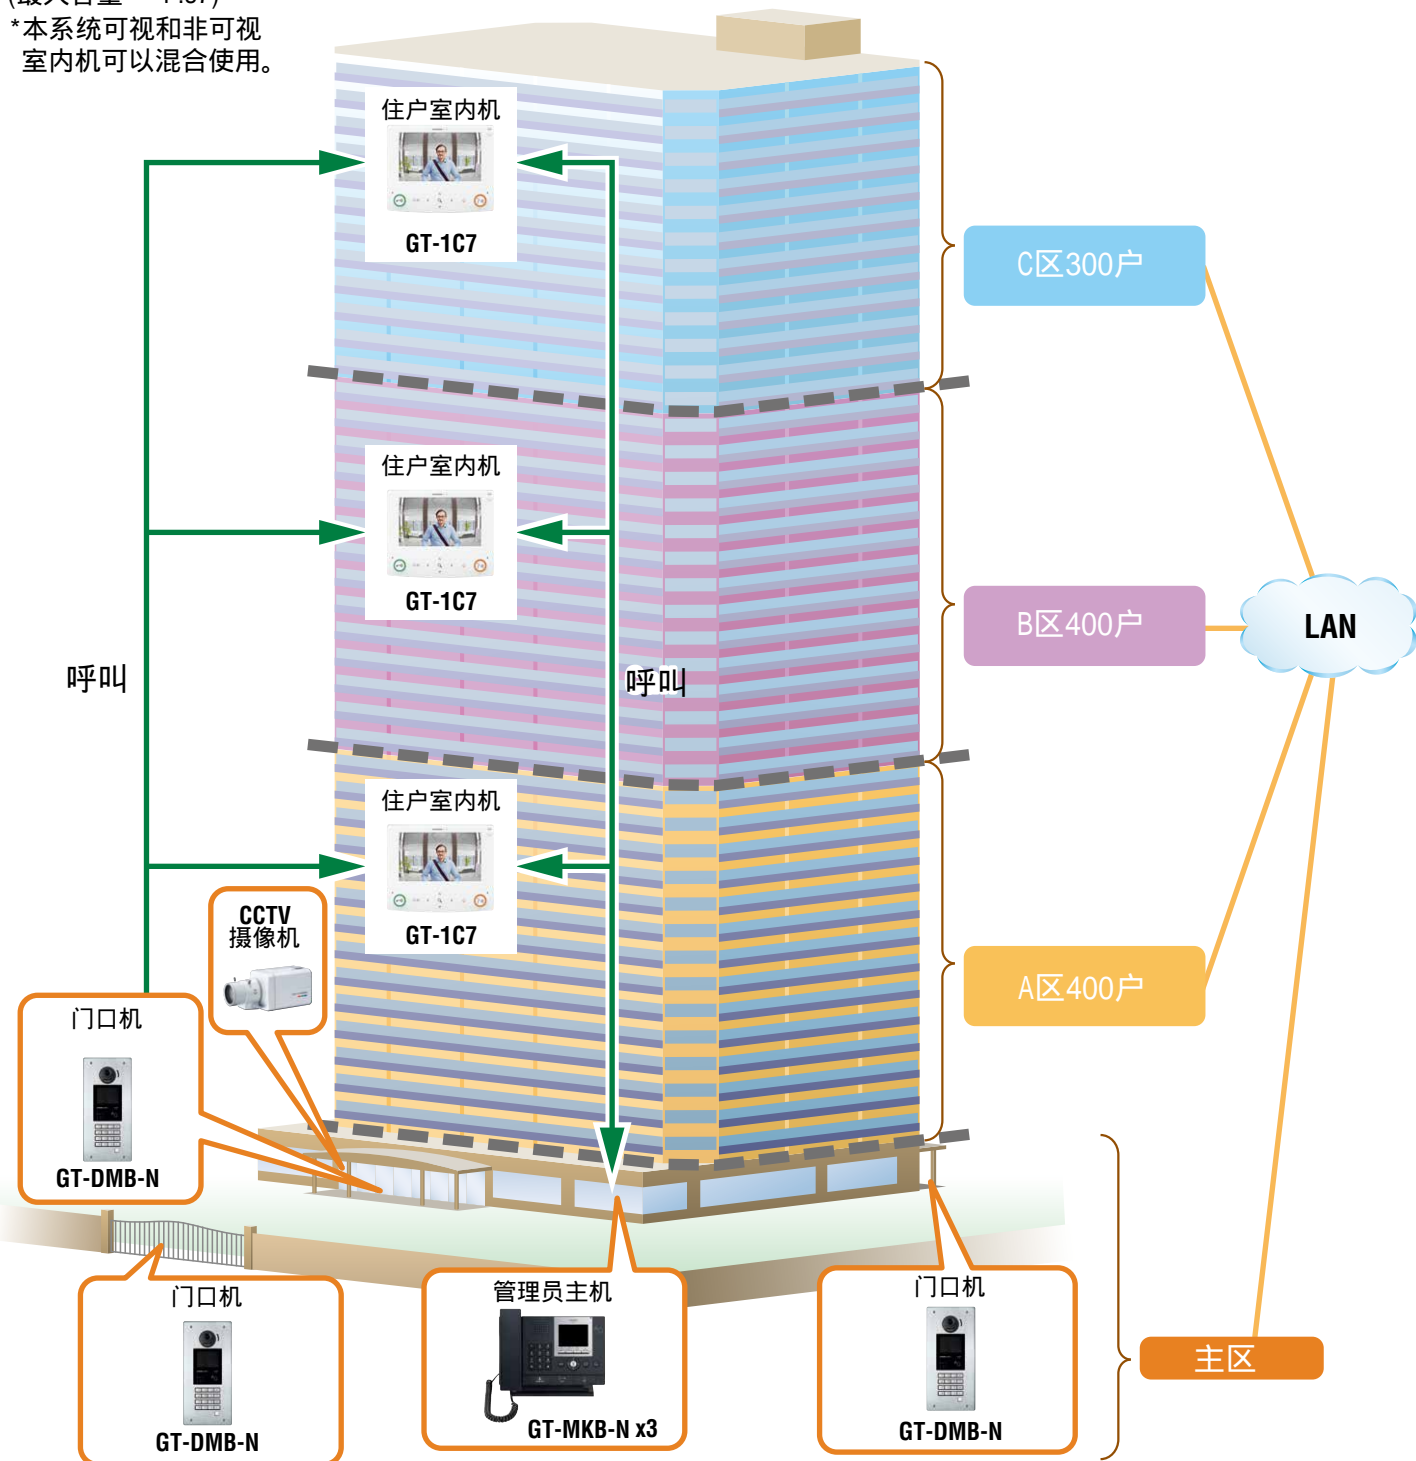

*1: 增加1台GT-VBC (扩展)

1号主楼（扩展系统）

GT

IXG

多栋楼宇彩色对讲系统

安装示例

高层公寓（超过500户）

例：3个住宅区（1,100台住户室内机）

1个主区（3台门口机，3台管理员主机）

- 多栋楼宇控制单元可以连接所有区域，组成单一系统，而不是分成几个系统。
- 任何门口机或管理员主机都可以与住户通话。

系统构成：

住户区用3套扩展系统

主区使用1套扩展系统

（最大容量 → P.37）

*本系统可视和非可视室内机可以混合使用。

主区：上例中主区是指门卫管理室和主大门出入口。

系统配置示意图

GT

IXG

多栋楼宇彩色对讲系统

安装示例

小型住宅楼（例如20户）

例：1栋住宅楼（1台门口机，1台管理员主机，20台住户室内机）

系统构成：