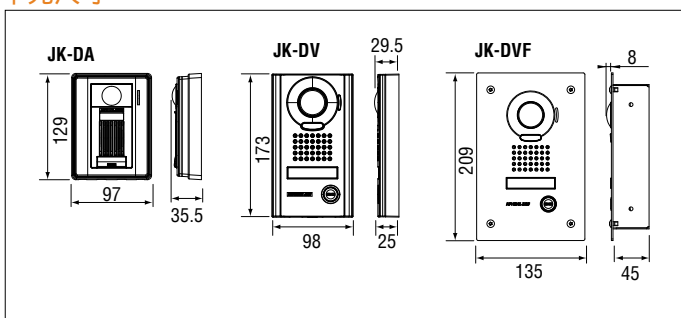

JO-DV
防破坏
彩色可视门口机
壁挂式
(配GT-MKB-N)

特点

- 170° 广角摄像头
- 带背光的名录卡 (JK-DV, JK-DVF)
- 低照度时白色LED灯可自动照亮访客

规格 (JK-DA, JK-DV, JK-DVF)

电源	由住户室内机供电
通讯方式	开放式免提通讯
摄像头	1/4寸彩色CMOS
最低光照度	5 Lux
摄像头角度	广角: 170°(约)(水平)
安装	JK-DA, JK-DV: 壁挂式安装 (直接安装在墙上或电箱上) JK-DVF: 嵌入式安装
材料	JK-DA: 阻燃PC + ABS树脂 JK-DV: 铝压铸 JK-DVF: 不锈钢前面板

单元尺寸

影像观察区域

请参阅影像观察区域说明
→ P.10

规格 (GT-D)

电源	由住户室内机供电
通讯方式	开放式免提通讯
安装	壁挂式安装 (直接安装在墙上或电箱上)
材料	阻燃PC + ABS树脂

单元尺寸

配 GT-MKB-N 的小门口机

彩色可视门口机