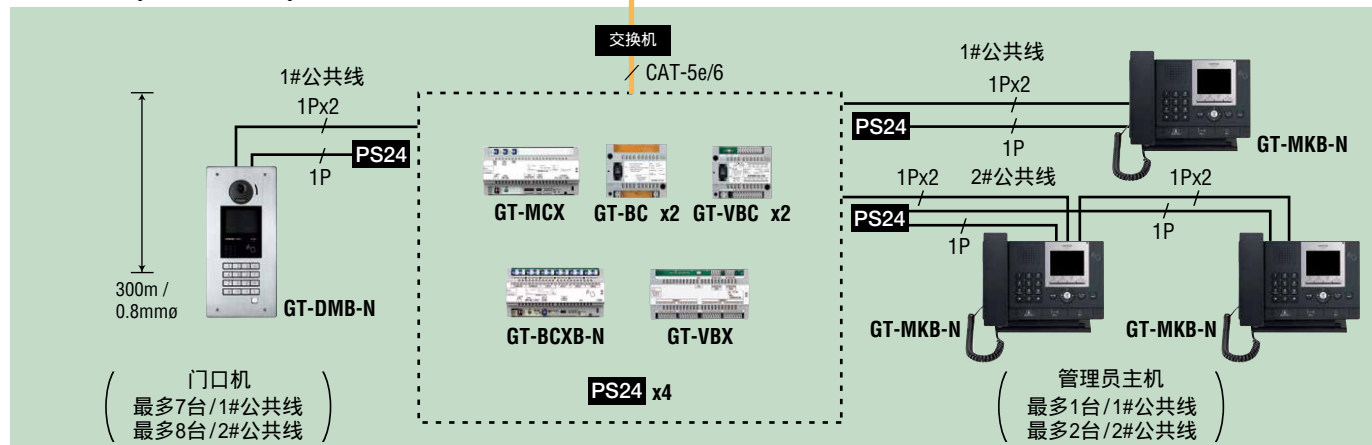

1号主楼（扩展系统）