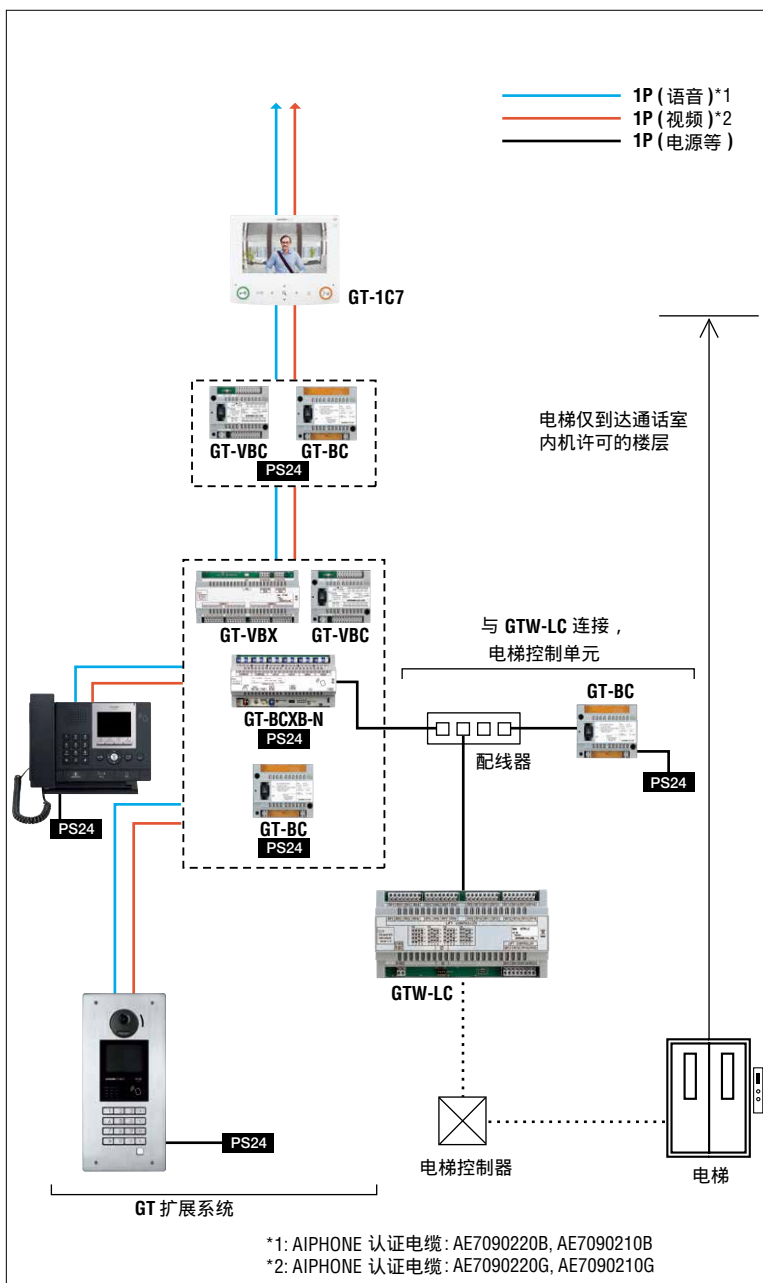

升级设置数据

使用安卓操作系统手机进行升级
针对GT-DMB-N, GT-DB-VN, GT-MKB-N, GT-BCXB-N (W/NFC 读卡器)

通过USB口连接到PC

通过网络连接升级

电梯控制适配器

GTW-LC
电梯控制适配器

特点

- 与门口机通讯时，可通过住户室内机控制电梯
当开锁键按下时电锁开启，同时向电梯控制器或门禁控制器输出控制信号，电梯可抵达通话室内机所在的楼层
- 可选择继电器输出：常开或常闭
- 可在电脑上进行系统设置数据编程

* GT-BCXB-N 必须与 GTW-LC 同时使用

* 无法在多栋楼宇系统的主楼使用 GTW-LC

功能

单元尺寸

规格

电源	由 GT-BC 供电	
继电器	输出数量	20
	触点额定值	24V AC/DC, 0.5A
		N/O常开或N/C常闭触点
	操作时间	从1-600秒
接线	双线制	
材料	阻燃 ABS 树脂	

接线

PS24 : PS-2420S, 2420UL, 2420BF, 2420

*1: AIPHONE 认证电缆: AE7090220B, AE7090210B

*2: AIPHONE 认证电缆: AE7090220G, AE7090210G

多栋楼宇彩色对讲系统

布线

标准系统

容量
5 台门口机
2 台管理员主机
48 台住户室内机

在同一条干线上不要混合
使用2种接线方式

— 1P (语音)*1
— 1P (视频)*2
— 1P (电源等)