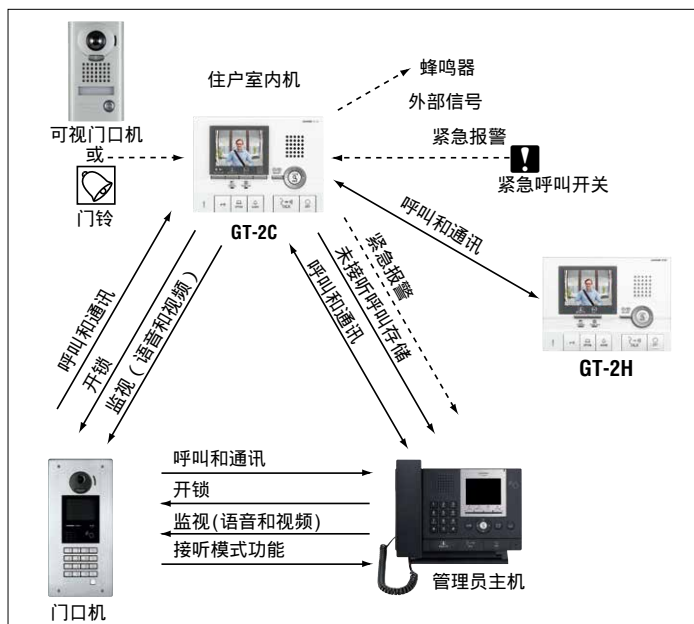

最多可连接3台增加的彩色可视室内机(GT-2H)
(每一房间总共4台)

GT-2H

颜色选择

金色 :GT-2H-GD

银色 :GT-2H-SL

黑色 :GT-2H-BK

特点 (GT-2C)

- 对门口机或可视小门口机进行视频录像
- 缩放/广角和云台影像监视功能
- 3.5寸LCD显示屏
- 免提通讯, 自动声音控制
- 按键通话功能
- 视频图像调节功能
- 监视门口机或小门口机
- 门口机呼叫照明控制
- 开锁功能
- 管理员主机呼叫
- 自动进入(医生呼叫)
- 私密通讯用听筒(选件)
- 可连接传感器(商业用), 提高安全性
- 每户最多能连接4台彩色室内分机
- 可连接单独的可视门口机/纯语音对讲门口机
- 内部呼叫和通讯

共用产品 听筒选件

GT-HSA

听筒

配 GT-2C, GT-2H

规格 (GT-2C, GT-2H)

电源	GT-2C: 24V DC, 由 PS-2420, 2420S/UL/BF 供电 GT-2H: 24V DC, 由 GT-2C 供电
显示屏	3.5 寸 TFT 彩色 LCD
接线	2对双绞线
安装	壁挂式安装
材料	前盖: 阻燃 ABS 树脂 压克力面板: 阻燃树脂

单元尺寸

功能

多栋楼宇彩色对讲系统

免提彩色可视室内机

GT-1A
语音室内分机

GT-1D
语音室内分机

特点 (GT-1A, GT-1D)

- 门口机呼叫照明控制
- 开锁功能
- 管理员主机呼叫
- 自动进入(医生呼叫)

单元尺寸

规格 (GT-1A)

- 缩放/广角和云台影像监视功能
- 3.5寸LCD显示屏便于操作和视频监控
- 可通过NFC进行编程
- 可连接单独的可视门口机(J0-DV)
- 可呼叫住户室内机
- 数字显示屏显示住户的姓名和房号
- 门口机对住户室内机的呼叫可自动转移到管理员主机(接听模式功能)
- 无人应答呼叫记录保存在存储器中,并具有呼叫回拨功能
- 住户家门口门铃(选件)具有不同呼叫铃声
- 可利用OPTION键控制用户选用的装置,如入口处至电梯口的灯光开关
- 接受住户室内机发来的紧急呼叫