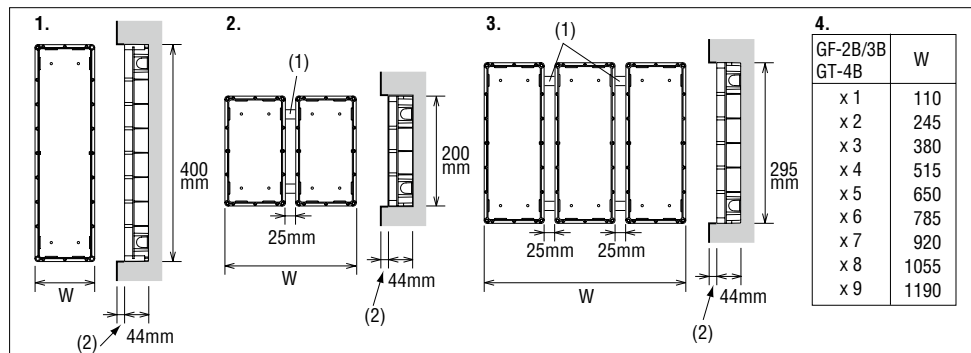

门口机组件

呼叫按钮数	4	8	12	16	20	24	25-48	GT-NSB, GT-10K
(1) GT-VB & GT-VP	1	1	1	1	1	1	若有超过7台GT-SW, 则需安装额外电源和特殊装置。请联系AIPHONE当地经销商。	1
(2) GT-DB(-VN) & GT-DBP	1	1	1	1	1	1		1
(3) GT-SW & GF-4P	1	2	3	4	5	6		1*
(4) GF-3F & GF-3B	1	—	2	2	—	3		—
(5) GT-4F & GT-4B	—	1	—	—	2	—		1
(6) GF-BP GT-AD & GF-AP	—	—	1	—	1	—		—
(7) GT-NSB & GT-NSP-L GT-10K & GF-10KP	—	—	—	—	—	—		1 1

(1) 摄像头 (2) 语音 (3) 呼叫开关 (4) 3-模块前框 (5) 4-模块前框 (6) 选项 (7) 数字姓名浏览

*针对GT-SW, 仅可连接一个模块 (最多4个按钮)

门口机组件

· GT-nH

· GT-nHB

	H	W
GT-102H/HB	243	155
GT-202H/HB	243	290
GT-103H/HB	338	155
GT-203H/HB	338	290
GT-303HB	338	425
GT-104H/HB	443	155

· GF-nBA

	H	W
GF-102BA	229	139
GF-202BA	229	274
GF-103BA	324	139
GF-203BA	324	274

(1) 防拆螺丝和螺丝刀 (GT-BC附送) (2) 模块安装支架 (GF-3F附送)
(3) 内部接线接头 (4) 接合管 (x2) (5) 预先切开口。

底盒

1. 一个4模块底盒
  2. 两个2模块底盒
  3. 三个3模块底盒
  4. 底盒总宽度
- (1) 接合管 (x2)
  (2) 底盒嵌入不超过15mm

影像观察区域

用接插件连接模块