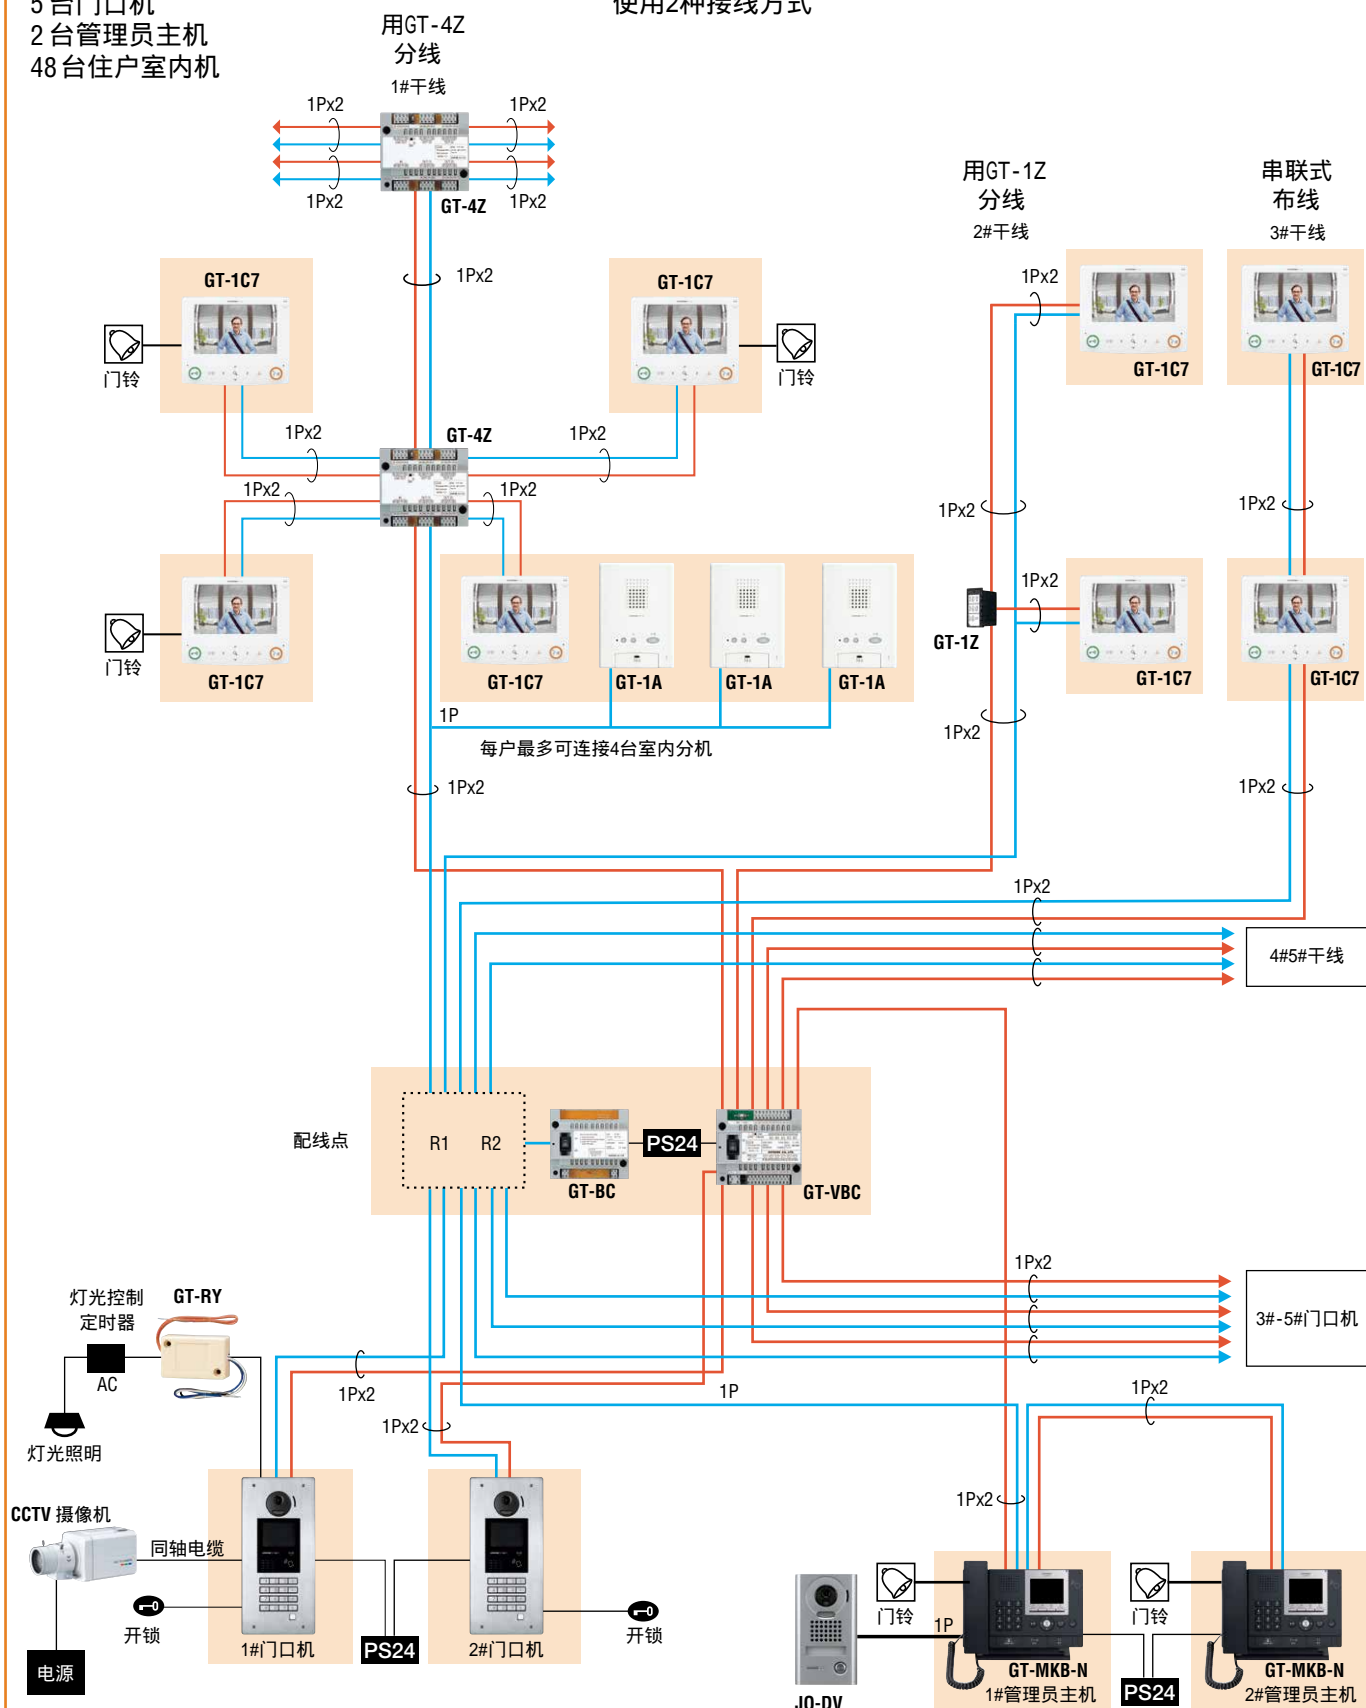

*1: AIPHONE 认证电缆: AE7090220B, AE7090210B

*2: AIPHONE 认证电缆: AE7090220G, AE7090210G

多栋楼宇彩色对讲系统

布线

标准系统

容量
5 台门口机
2 台管理员主机
48 台住户室内机

在同一条干线上不要混合
使用2种接线方式

— 1P (语音)*1
— 1P (视频)*2
— 1P (电源等)

电缆：两对2芯聚乙烯绝缘套非屏蔽实芯铜电缆

接线

*1: AIPHONE 认证电缆 : AE7090220B, AE7090210B
 *2: AIPHONE 认证电缆 : AE7090220G, AE7090210G

GT

IXG

多栋楼宇彩色对讲系统

兼容性

有关现有GT和新GT之间升级和维修等兼容性问题，请联系您当地的Aiphone产品经销商寻求协助。