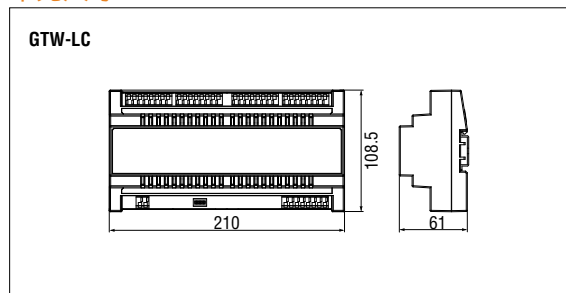

单元尺寸

规格

电源	由 GT-BC 供电	
继电器	输出数量	20
	触点额定值	24V AC/DC, 0.5A
		N/O常开或N/C常闭触点
	操作时间	从1-600秒
接线	双线制	
材料	阻燃 ABS 树脂