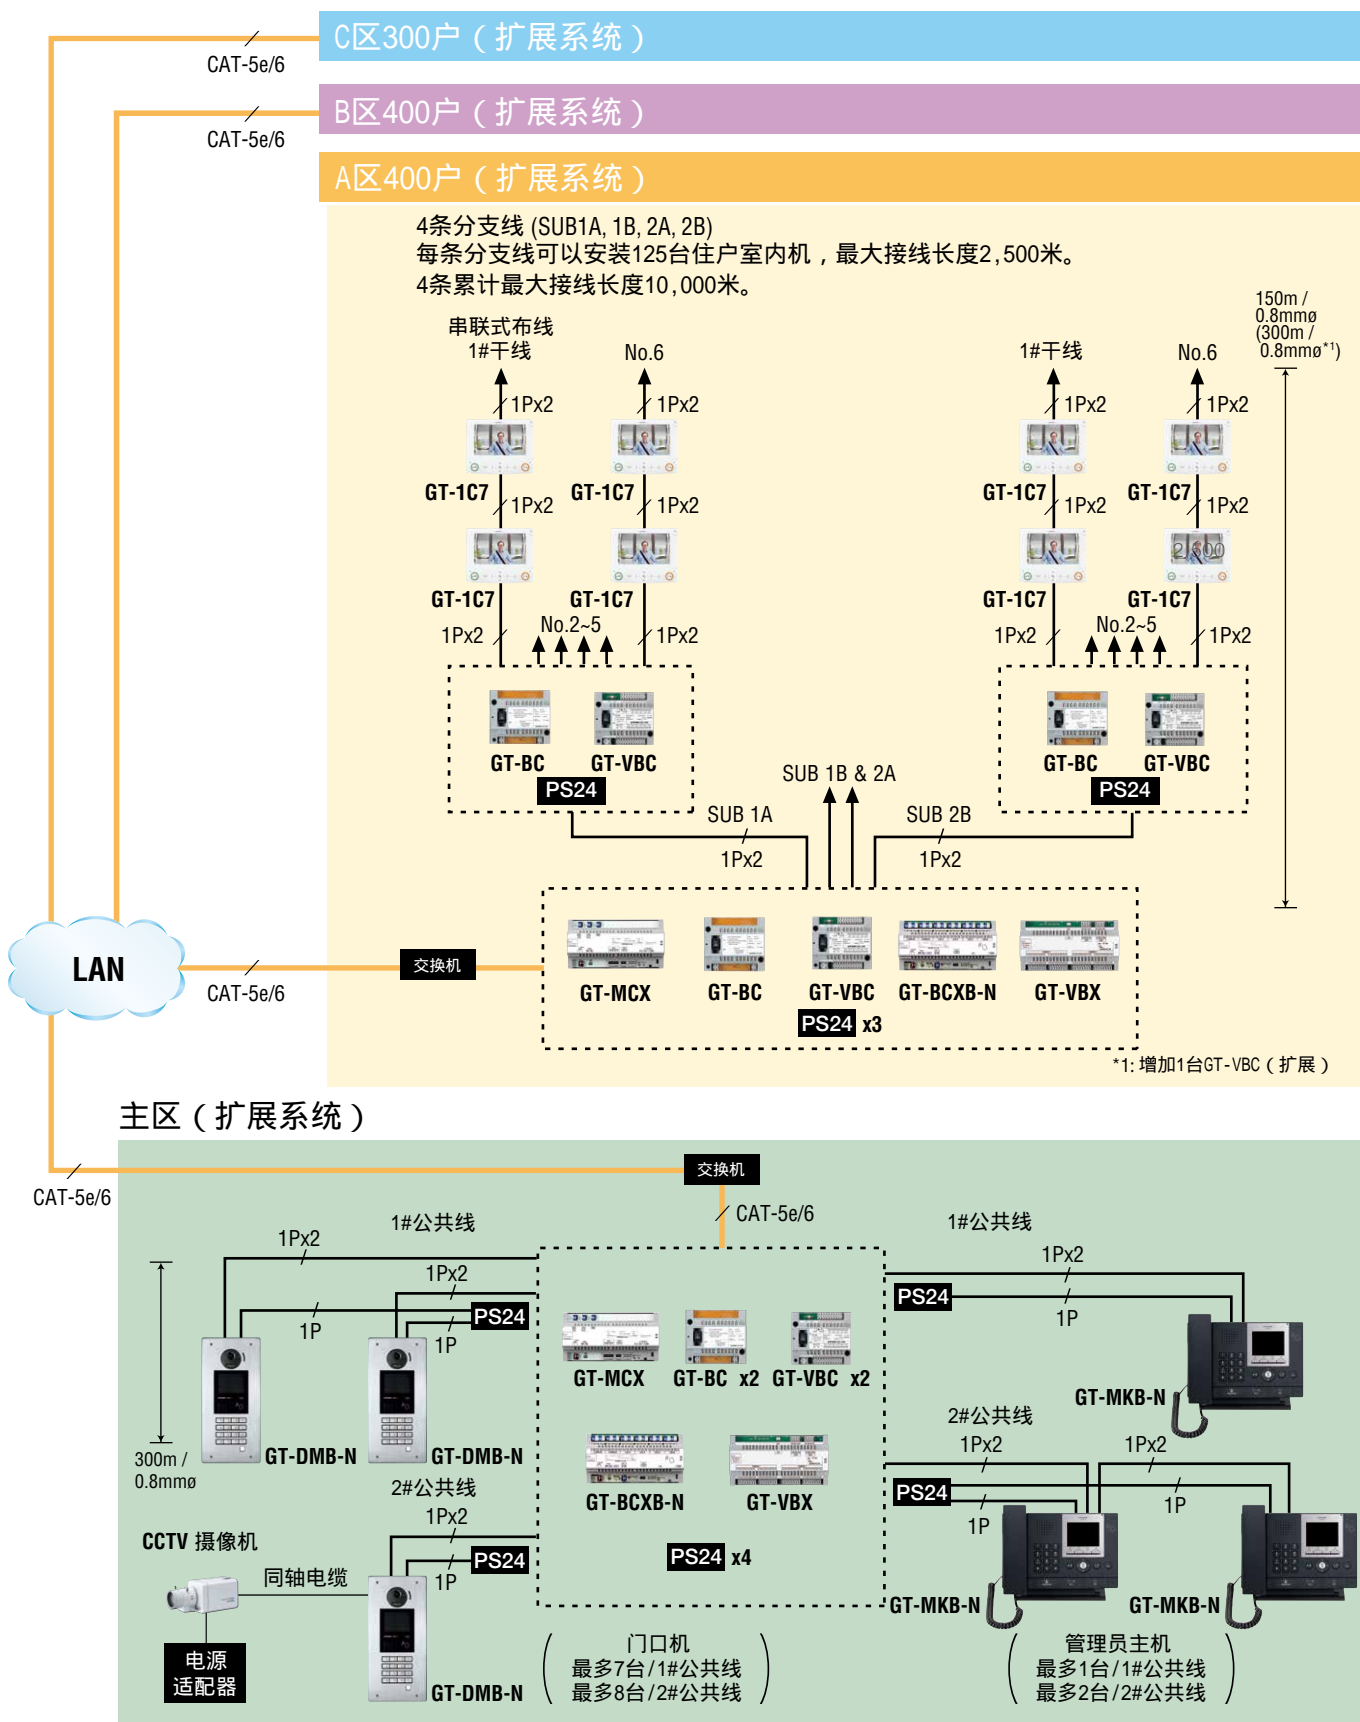

系统配置示意图

GT

IXG