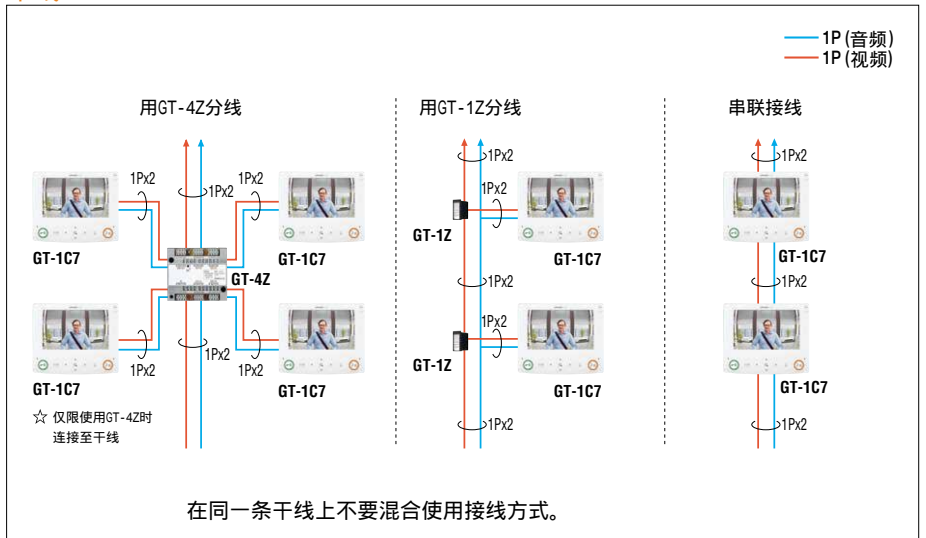

GT-BC
语音控制单元

GT-VBC
视频控制单元
视频扩展单元

GT-4Z
视频4区分线器

GT-1Z
视频1区分线器

系统配置示例

干线

电缆型号

AIPHONE 认可的电缆: AE7090220B, AE7090220G AE7090210B, AE7090210G 或
2芯聚乙烯绝缘套非屏蔽实芯铜电缆, 线径: 0.65mm dia.-1.0mm

接线距离

	距离(电线直径)
GT-BC, GT-VBC 至最远门口机	300m(0.8mm ϕ)
GT-BC, GT-VBC 至最远可视室内机	150m(0.8mm ϕ), 利用增加的GT-VBC 和电源再扩展150m
GT-BC, GT-VBC 至最远语音室内机	300m(0.8mm ϕ)
GT-BC, GT-VBC 至每个电源	5m(0.8mm ϕ)
累计语音线(R1, R2) 接线总距离	2,500m(0.8mm ϕ)