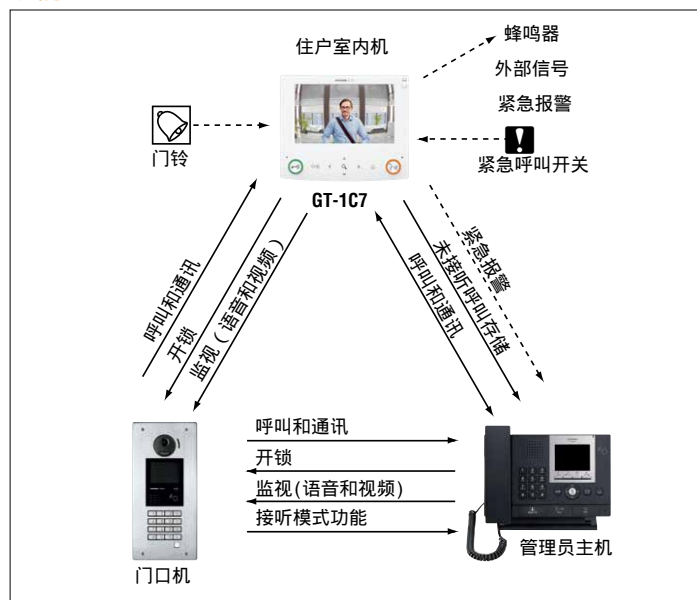

影像观察区域

用接插件连接模块

多栋楼宇彩色对讲系统

免提彩色可视室内机 不带图像存储功能

GT-1C7
彩色可视室内机

选件

最多可连接3台增加的纯语音室内机 (GT-1A或GT-1D)
(每一房间总共4台) (*)

(*) 不能增加彩色
可视室内机。

特点 (GT-1C7)

- 7寸LCD显示屏
- 缩放/广角和云台影像监视功能
- 免提通讯, 自动声音控制
- 按键通话功能
- 视频图像调节功能
- 监视门口机
- 门口机呼叫照明控制
- 开锁功能
- 管理员主机呼叫
- 自动进入(医生呼叫)

不带图像存储功能

GT-1M3
彩色可视室内机

选件

最多可连接3台增加的室内机
(每一房间总共4台)

(*) 最多可安装1台增加的彩色可视
室内机 (GT-1M3)。
最多可安装3台增加的纯语音室
内机 (GT-1A或GT-1D)。
如果安装了1台增加的彩色可视
室内机, 则最多再可安装2台增
加的纯语音室内机。

特点 (GT-1M3)

- 3.5寸LCD显示屏
- 缩放/广角和云台功能影像监视功能
- 免提通讯, 自动声音启动
- 按键通话功能
- 视频图像调节功能
- 监视门口机
- 门口机呼叫照明控制
- 开锁功能
- 管理员主机呼叫
- 自动进入(医生呼叫)

功能

规格 (GT-1C7, GT-1M3)

电源	24V DC, 由总线控制单元 GT-BC & GT-VBC 供电
显示屏	GT-1C7: 7-寸 TFT 彩色LCD GT-1M3: 3.5-寸 TFT 彩色LCD
接线	2对双绞线制
安装	壁挂式安装
材料	GT-1C7, GT-1M3 机壳: 阻燃 PC + ABS 树脂 GT-1C7, GT-1M3 面板: PMMA