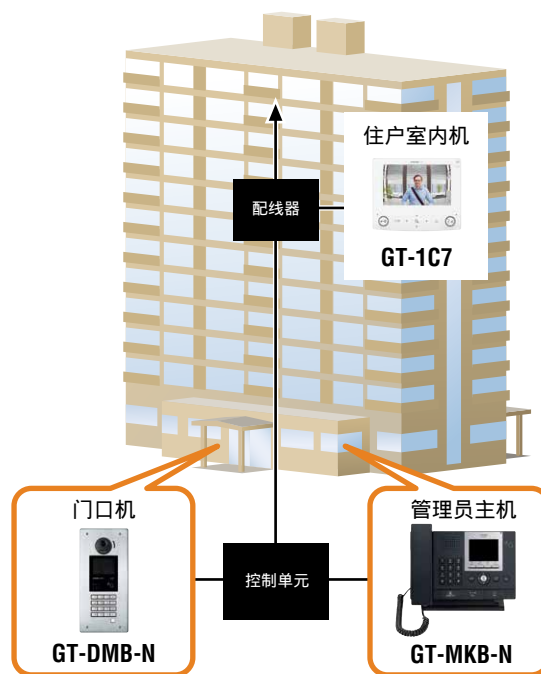

*1: AIPHONE 认证电缆: AE7090220B, AE7090210B

*2: AIPHONE 认证电缆: AE7090220G, AE7090210G

多栋楼宇彩色对讲系统

布线

标准系统

容量
5 台门口机
2 台管理员主机
48 台住户室内机

在同一条干线上不要混合
使用2种接线方式

— 1P (语音)*1
— 1P (视频)*2
— 1P (电源等)

电缆：两对2芯聚乙烯绝缘套非屏蔽实芯铜电缆

接线

*1: AIPHONE 认证电缆 : AE7090220B, AE7090210B
 *2: AIPHONE 认证电缆 : AE7090220G, AE7090210G

GT

IXG

多栋楼宇彩色对讲系统

兼容性

有关现有GT和新GT之间升级和维修等兼容性问题，请联系您当地的Aiphone产品经销商寻求协助。

系统容量

独栋楼宇系统

- 中小户型住宅楼宇可视对讲理想选择。
- 同样适合非可视对讲系统。

最大容量

	住宅楼/区	
	标准系统	扩展系统
门口机	5	16
管理员主机	2	4
住户室内机	48 ^{*1}	500

*1: 当系统是标准型非可视对讲时，最多可连接 100 个 GT-1D 非可视住户室内机。

多栋楼宇系统

- 针对多栋楼宇的住宅综合体，只需安装一套对讲系统。
- 一套对讲系统即可覆盖 500 多户的单体建筑。
- 通过 IP 网络连接，方便远程楼宇管理。
- 系统也可用于非可视对讲系统。