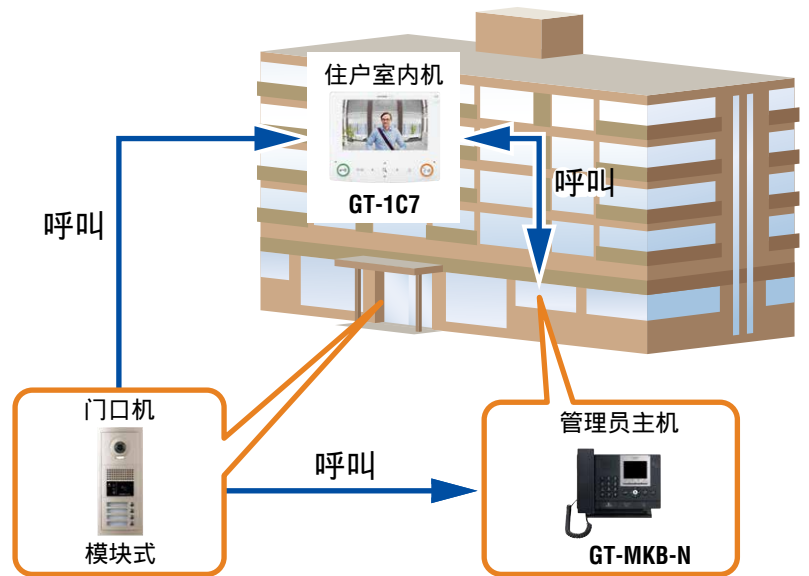

1个主区（3台门口机，3台管理员主机）

- 多栋楼宇控制单元可以连接所有区域，组成单一系统，而不是分成几个系统。
- 任何门口机或管理员主机都可以与住户通话。

系统构成：

住户区用3套扩展系统

主区使用1套扩展系统

（最大容量 → P.37）

*本系统可视和非可视室内机可以混合使用。

主区：上例中主区是指门卫管理室和主大门出入口。

系统配置示意图

GT

IXG

多栋楼宇彩色对讲系统

安装示例

小型住宅楼（例如20户）

例：1栋住宅楼（1台门口机，1台管理员主机，20台住户室内机）

系统构成：

住户楼用1套标准系统

（最大容量 → P.37）

*本系统可视和非可视室内机可以混合使用。

系统配置示意图

累计接线总长度2500米。

安装示例

中型住宅楼（例如150户）

例：1栋住宅楼（2台门口机，
2台管理员主机，150台住户室内机）