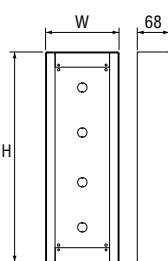

(1) 摄像头 (2) 语音 (3) 呼叫开关 (4) 3-模块前框 (5) 4-模块前框 (6) 选项 (7) 数字姓名浏览

*针对GT-SW, 仅可连接一个模块 (最多4个按钮)

门口机组件

· GT-nH

· GT-nHB

	H	W
GT-102H/HB	243	155
GT-202H/HB	243	290
GT-103H/HB	338	155
GT-203H/HB	338	290
GT-303HB	338	425
GT-104H/HB	443	155