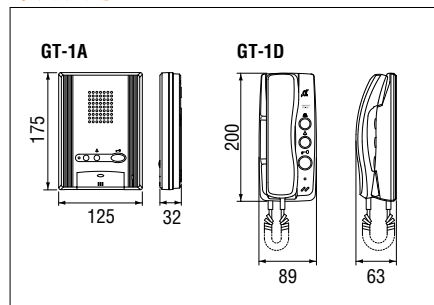

多栋楼宇彩色对讲系统

免提彩色可视室内机

特点 (GT-1A, GT-1D)

- 门口机呼叫照明控制
- 开锁功能
- 管理员主机呼叫
- 自动进入(医生呼叫)

单元尺寸