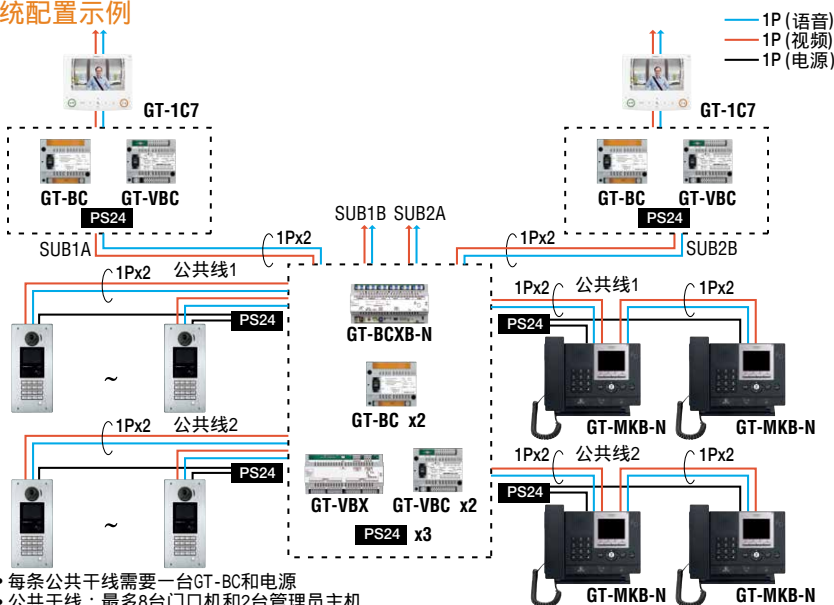

GT-BCXB-N
语音扩展控制单元

GT-VBX
视频扩展控制单元

特点

- 扩展至最多500台室内机，16台门口机和4台管理员主机
- * 若系统使用多栋楼宇控制单元(GT-MCX)：
则扩展至最多500台室内机，15台门口机和3台管理员主机

系统配置示例

- 每条公共干线需要一台GT-BC和电源
- 公共干线：最多8台门口机和2台管理员主机
- 公共分干线：最多125台室内机

规格

(GT-BCXB-N, GT-VBX)