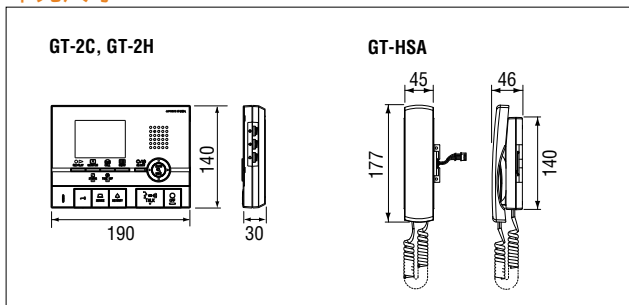

共用产品 听筒选件

GT-HSA

听筒

配 GT-2C, GT-2H

规格 (GT-2C, GT-2H)

电源	GT-2C: 24V DC, 由 PS-2420, 2420S/UL/BF 供电 GT-2H: 24V DC, 由 GT-2C 供电
显示屏	3.5 寸 TFT 彩色 LCD
接线	2对双绞线
安装	壁挂式安装
材料	前盖: 阻燃 ABS 树脂 压克力面板: 阻燃树脂

单元尺寸

功能