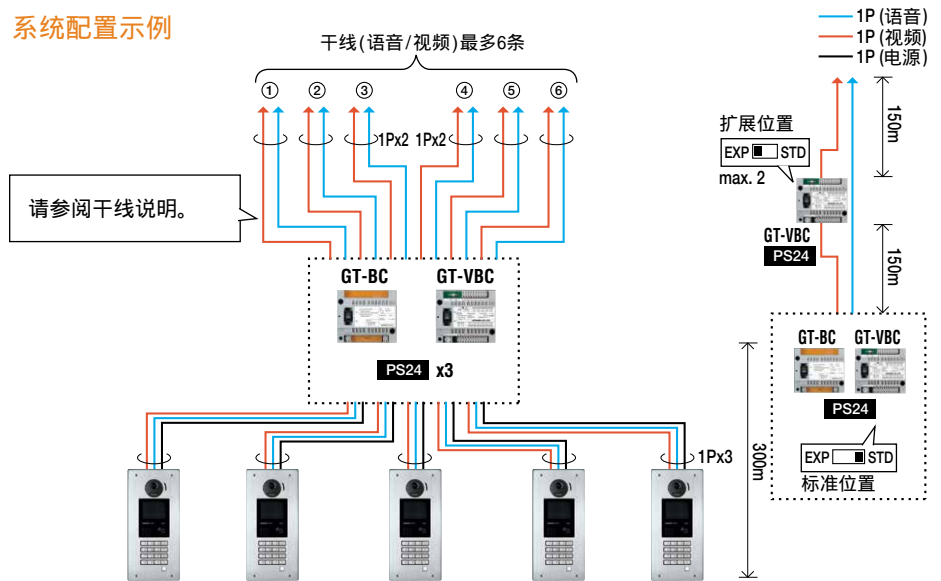

GT-BC
语音控制单元

GT-VBC
视频控制单元
视频扩展单元

GT-4Z
视频4区分线器

GT-1Z
视频1区分线器

系统配置示例

干线

电缆型号

AIPHONE 认可的电缆: AE7090220B, AE7090220G AE7090210B, AE7090210G 或
2芯聚乙烯绝缘套非屏蔽实芯铜电缆, 线径: 0.65mm dia.-1.0mm

接线距离

	距离(电线直径)
GT-BC, GT-VBC 至最远门口机	300m(0.8mm ϕ)
GT-BC, GT-VBC 至最远可视室内机	150m(0.8mm ϕ), 利用增加的GT-VBC 和电源再扩展150m
GT-BC, GT-VBC 至最远语音室内机	300m(0.8mm ϕ)
GT-BC, GT-VBC 至每个电源	5m(0.8mm ϕ)
累计语音线(R1, R2) 接线总距离	2,500m(0.8mm ϕ)