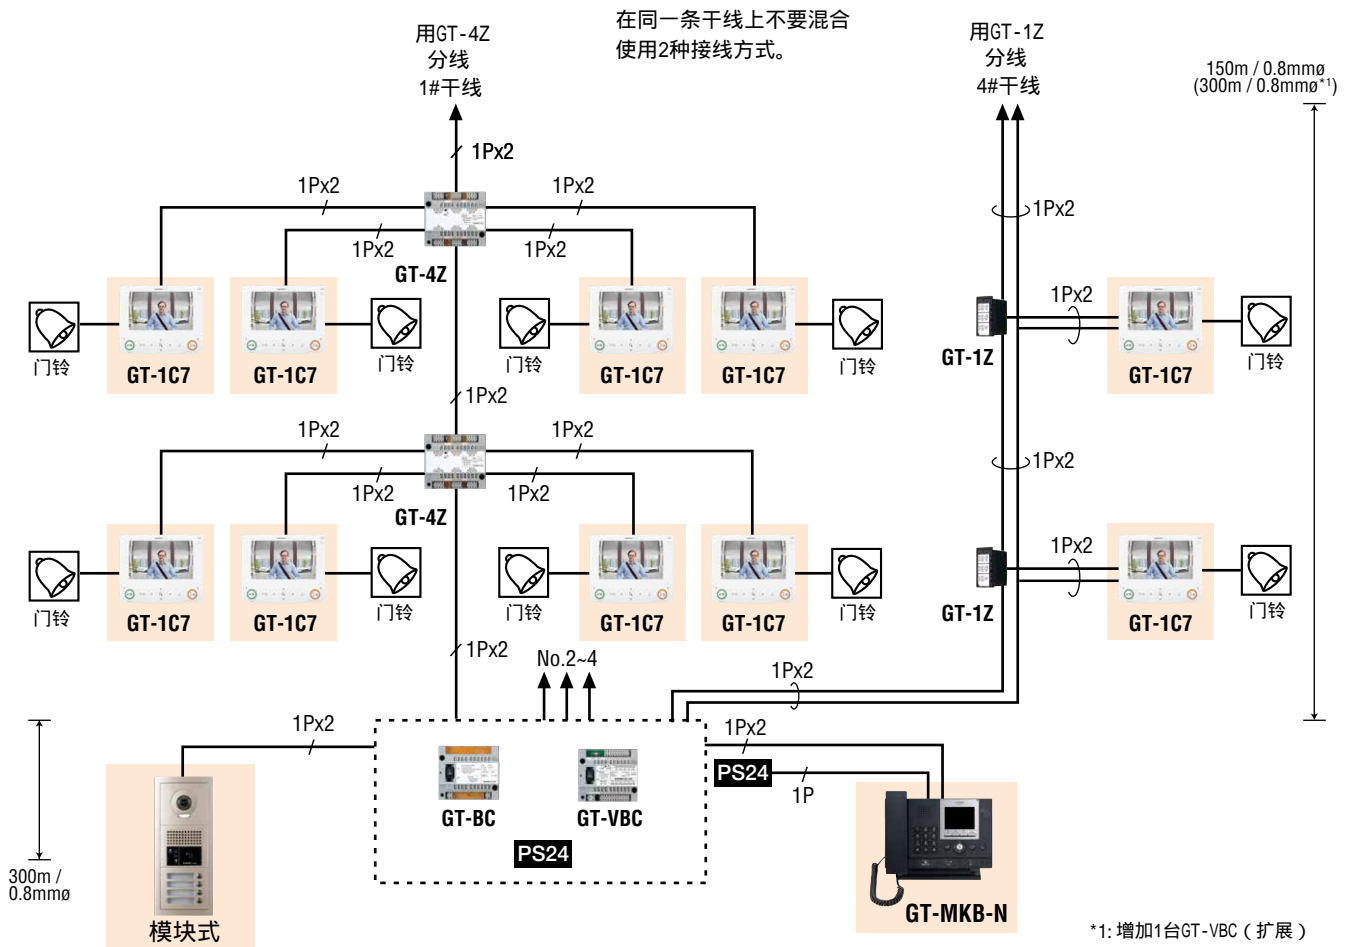

住户楼用1套标准系统

（最大容量 → P.37）

*本系统可视和非可视室内机可以混合使用。

系统配置示意图

累计接线总长度2500米。

安装示例

中型住宅楼（例如150户）

例：1栋住宅楼（2台门口机，
2台管理员主机，150台住户室内机）

系统构成：

住宅楼用1套扩展系统
(最大容量 → P.37)

*本系统可视和非可视室内机
可以混合使用。

系统配置示意图

4条分支线 (SUB1A, 1B, 2A, 2B)

每条分支线最多能接125部住户室内机，最大接线长度2,500米。

4条累计最大接线长度10,000米。

在同一条干线上不要混合
使用2种接线方式。