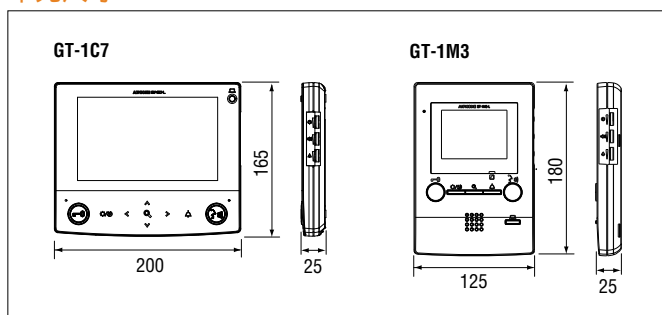

多栋楼宇彩色对讲系统

免提彩色可视室内机 不带图像存储功能

选件

最多可连接3台增加的纯语音室内机 (GT-1A或GT-1D)
(每一房间总共4台) (*)

(*) 不能增加彩色
可视室内机。

特点 (GT-1C7)

- 7寸LCD显示屏
- 缩放/广角和云台影像监视功能
- 免提通讯, 自动声音控制
- 按键通话功能
- 视频图像调节功能
- 监视门口机
- 门口机呼叫照明控制
- 开锁功能
- 管理员主机呼叫
- 自动进入(医生呼叫)

不带图像存储功能

选件

最多可连接3台增加的室内机
(每一房间总共4台)

(*) 最多可安装1台增加的彩色可视
室内机 (GT-1M3)。
最多可安装3台增加的纯语音室
内机 (GT-1A或GT-1D)。
如果安装了1台增加的彩色可视
室内机, 则最多再可安装2台增
加的纯语音室内机。

特点 (GT-1M3)

- 3.5寸LCD显示屏
- 缩放/广角和云台功能影像监视功能
- 免提通讯, 自动声音启动
- 按键通话功能
- 视频图像调节功能
- 监视门口机
- 门口机呼叫照明控制
- 开锁功能
- 管理员主机呼叫
- 自动进入(医生呼叫)

功能

规格 (GT-1C7, GT-1M3)

电源	24V DC, 由总线控制单元 GT-BC & GT-VBC 供电
显示屏	GT-1C7: 7-寸 TFT 彩色LCD GT-1M3: 3.5-寸 TFT 彩色LCD
接线	2对双绞线制
安装	壁挂式安装
材料	GT-1C7, GT-1M3 机壳: 阻燃 PC + ABS 树脂 GT-1C7, GT-1M3 面板: PMMA

单元尺寸