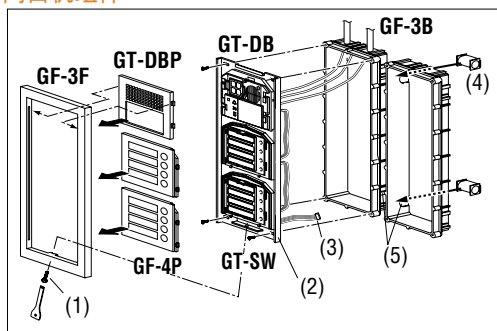

门口机组件

呼叫按钮数	4	8	12	16	20	24	25-48	GT-NSB, GT-10K
(1) GT-VB & GT-VP	1	1	1	1	1	1	若有超过7台GT-SW, 则需安装额外电源和特殊装置。请联系AIPHONE当地经销商。	1
(2) GT-DB(-VN) & GT-DBP	1	1	1	1	1	1		1
(3) GT-SW & GF-4P	1	2	3	4	5	6		1*
(4) GF-3F & GF-3B	1	—	2	2	—	3		—
(5) GT-4F & GT-4B	—	1	—	—	2	—		1
(6) GF-BP GT-AD & GF-AP	—	—	1	—	1	—		—
(7) GT-NSB & GT-NSP-L GT-10K & GF-10KP	—	—	—	—	—	—		1 1

(1) 摄像头 (2) 语音 (3) 呼叫开关 (4) 3-模块前框 (5) 4-模块前框 (6) 选项 (7) 数字姓名浏览

*针对GT-SW, 仅可连接一个模块 (最多4个按钮)

门口机组件