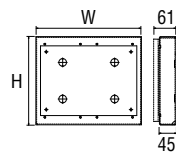

H	W
GT-102H/HB	243	155
GT-202H/HB	243	290
GT-103H/HB	338	155
GT-203H/HB	338	290
GT-303HB	338	425
GT-104H/HB	443	155

· GF-nBA