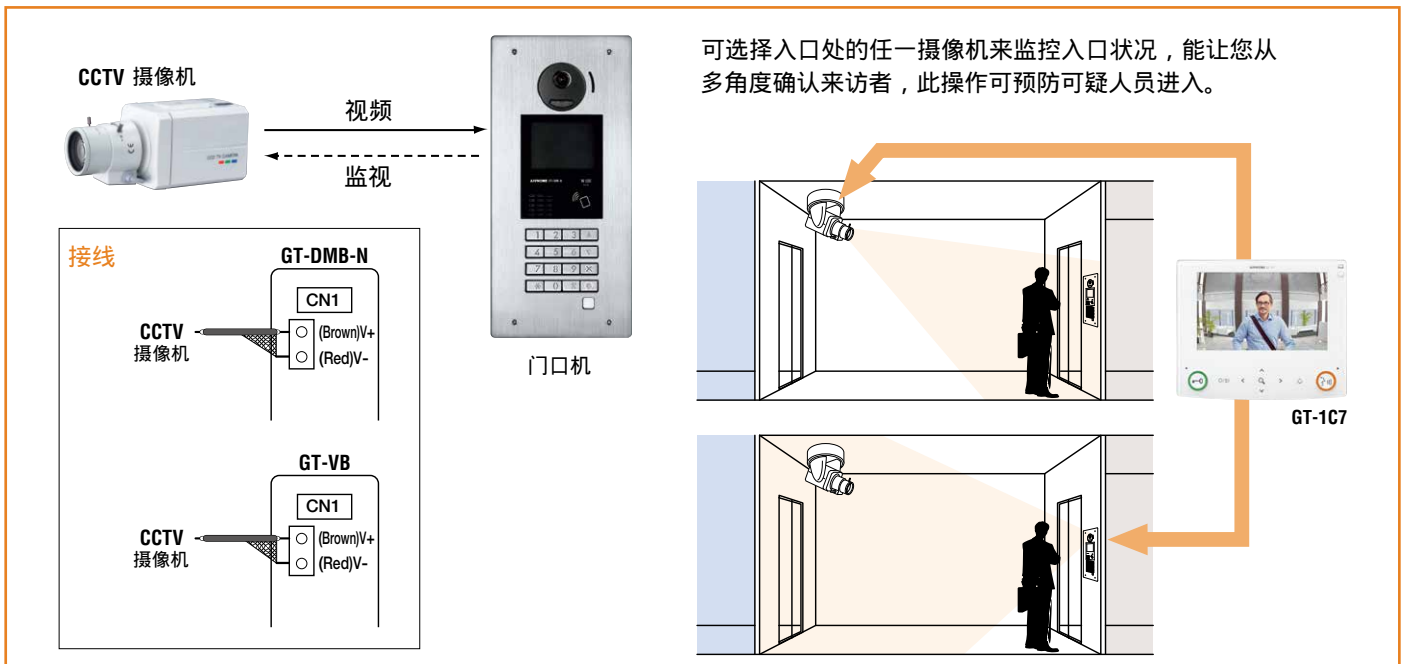

安保摄像机

门口机组件

呼叫按钮数	4	8	12	16	20	24	25-48	GT-NSB, GT-10K
(1) GT-VB & GT-VP	1	1	1	1	1	1	若有超过7台GT-SW, 则需安装额外电源和特殊装置。请联系AIPHONE当地经销商。	1
(2) GT-DB(-VN) & GT-DBP	1	1	1	1	1	1		1
(3) GT-SW & GF-4P	1	2	3	4	5	6		1*
(4) GF-3F & GF-3B	1	—	2	2	—	3		—
(5) GT-4F & GT-4B	—	1	—	—	2	—		1
(6) GF-BP GT-AD & GF-AP	—	—	1	—	1	—		—
(7) GT-NSB & GT-NSP-L GT-10K & GF-10KP	—	—	—	—	—	—		1 1