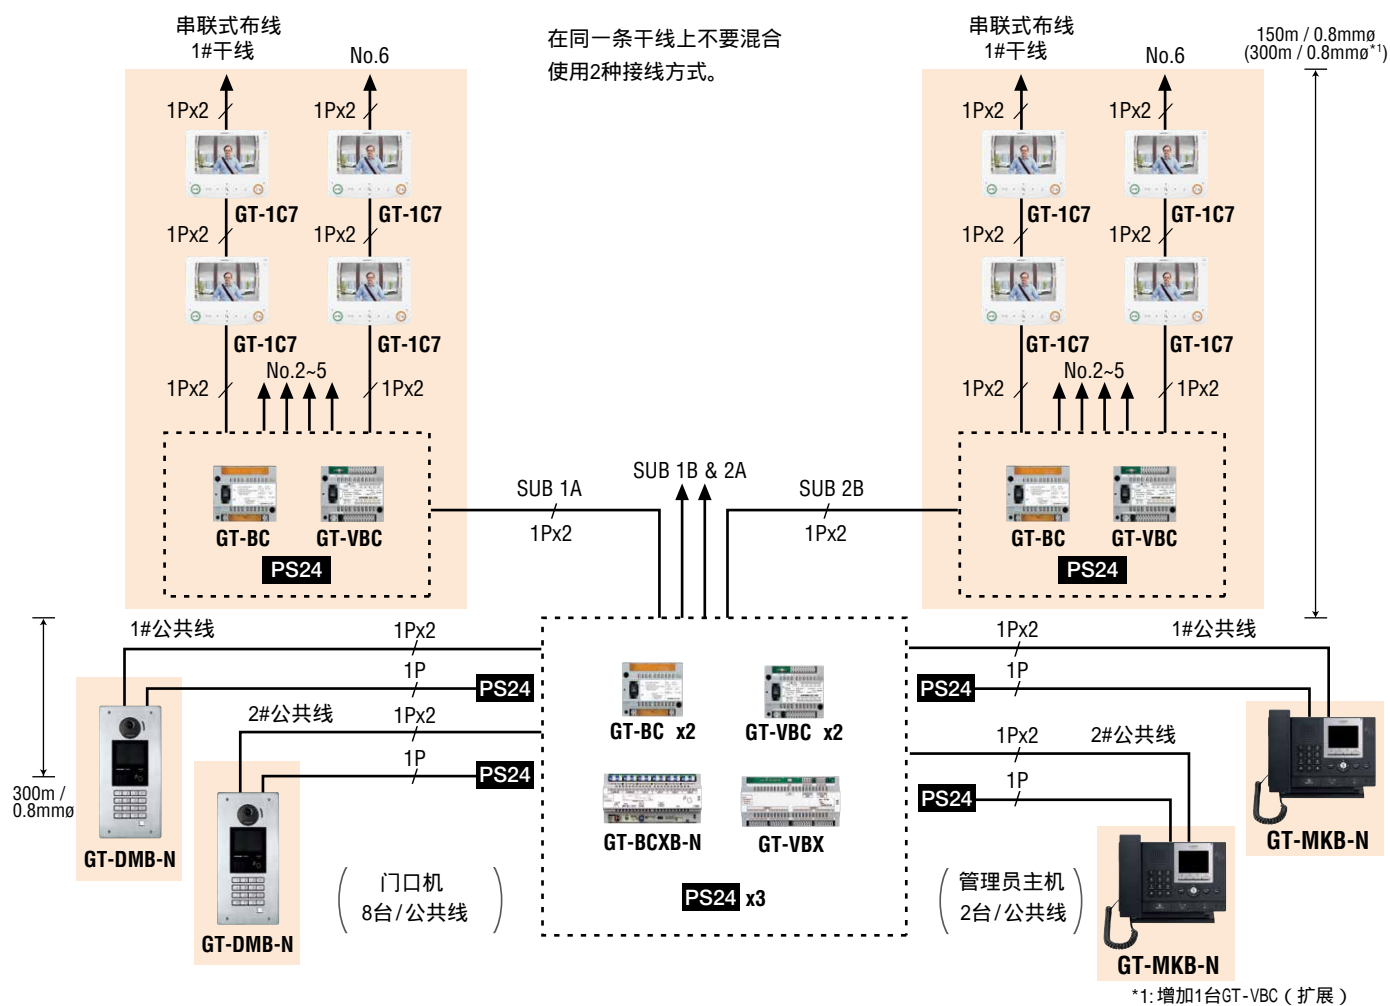

系统构成：

住宅楼用1套扩展系统
(最大容量 → P.37)

*本系统可视和非可视室内机
可以混合使用。

系统配置示意图

4条分支线 (SUB1A, 1B, 2A, 2B)

每条分支线最多能接125部住户室内机，最大接线长度2,500米。

4条累计最大接线长度10,000米。

在同一条干线上不要混合
使用2种接线方式。

多栋楼宇彩色对讲系统

门口机

一体机

**GT-DMB-N**

带NFC读卡器的门口机
(不包含安装底盒。)
请订购 GF-3B。

模块式

摄像头模块

**GT-VP**
摄像头面板**GT-VB**
配 GT-DB(-VN)
的摄像头模块