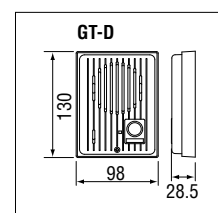

单元尺寸

影像观察区域

请参阅影像观察区域说明
→ P.10

规格 (GT-D)

电源	由住户室内机供电
通讯方式	开放式免提通讯
安装	壁挂式安装 (直接安装在墙上或电箱上)
材料	阻燃PC + ABS树脂

单元尺寸

配 GT-MKB-N 的小门口机

彩色可视门口机