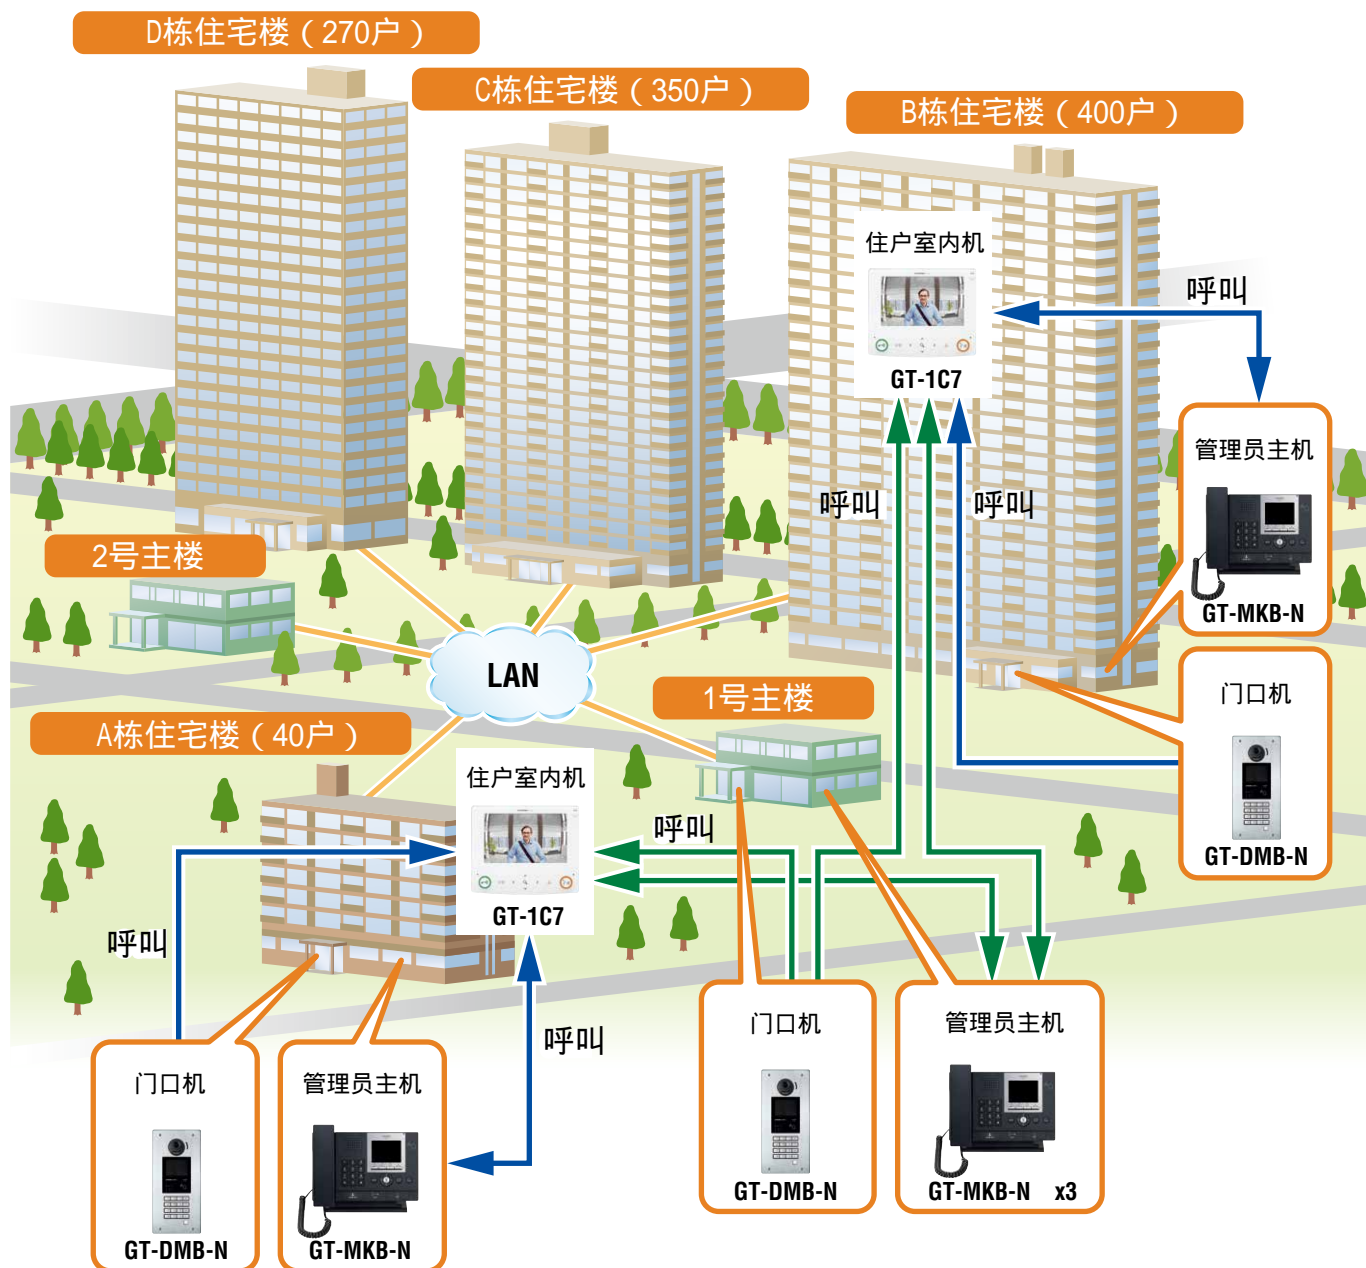

多栋楼宇彩色对讲系统

安装示例

多栋住宅

例：4栋住宅楼（4台门口机，4台管理员主机，1,060 台住户室内机）
2栋主楼（2台门口机，6台管理员主机）

- 多栋楼宇可以连接成单一系统，而不是分成几个系统。
- 通过IP网络，多栋楼宇可以连接起来，是大型小区的理想选择。
- 主楼可以与所有住宅楼通话。

系统构成：

1套标准系统，住宅楼用3套扩展系统。

主楼使用2套扩展系统。

(最大容量 →P.37)

*本系统可视和非可视室内机可以混合使用。

住宅楼A, B, C, D栋：上例中住宅楼是指住户大楼和塔楼。
主楼1 & 2：上例中主楼是指门卫管理室和行政办公楼。