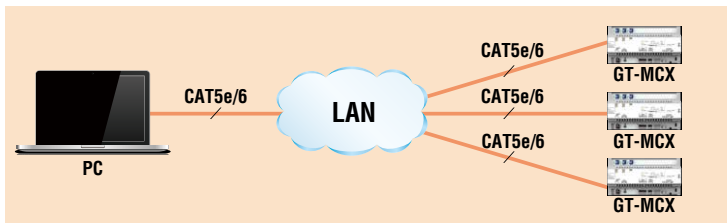

单元尺寸

GT

IXG

设置

通过一台PC或安卓系统手机方便进行设置

- 通过GT设置工具软件，方便PC机和安卓系统的手机进行系统设置。
- 操作系统：
Windows 7, 8.1, 10¹
- 安卓操作系统：
Android 5.0 或以上。

GT Windows系统PC设置工具

GT 安卓系统手机设置工具

升级设置数据

使用安卓操作系统手机进行升级
针对GT-DMB-N, GT-DB-VN, GT-MKB-N, GT-BCXB-N (W/NFC 读卡器)

通过USB口连接到PC

通过网络连接升级

电梯控制适配器

GTW-LC
电梯控制适配器

特点

- 与门口机通讯时，可通过住户室内机控制电梯
当开锁键按下时电锁开启，同时向电梯控制器或门禁控制器输出控制信号，电梯可抵达通话室内机所在的楼层
- 可选择继电器输出：常开或常闭
- 可在电脑上进行系统设置数据编程