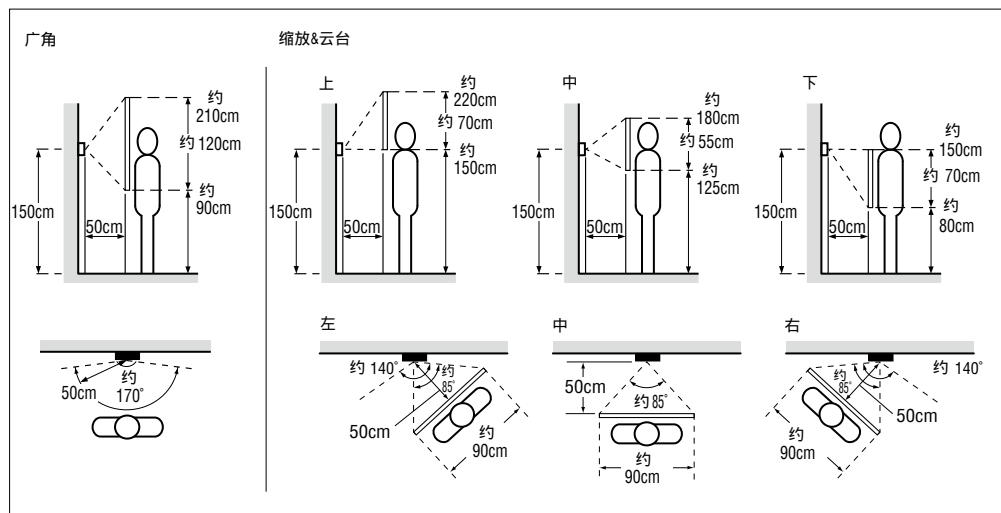

门口机组件

呼叫按钮数	4	8	12	16	20	24	25-48	GT-NSB, GT-10K
(1) GT-VB & GT-VP	1	1	1	1	1	1	若有超过7台GT-SW, 则需安装额外电源和特殊装置。请联系AIPHONE当地经销商。	1
(2) GT-DB(-VN) & GT-DBP	1	1	1	1	1	1		1
(3) GT-SW & GF-4P	1	2	3	4	5	6		1*
(4) GF-3F & GF-3B	1	—	2	2	—	3		—
(5) GT-4F & GT-4B	—	1	—	—	2	—		1
(6) GF-BP GT-AD & GF-AP	—	—	1	—	1	—		—
(7) GT-NSB & GT-NSP-L GT-10K & GF-10KP	—	—	—	—	—	—		1 1

(1) 摄像头 (2) 语音 (3) 呼叫开关 (4) 3-模块前框 (5) 4-模块前框 (6) 选项 (7) 数字姓名浏览

*针对GT-SW, 仅可连接一个模块 (最多4个按钮)

门口机组件

· GT-nH

· GT-nHB

	H	W
GT-102H/HB	243	155
GT-202H/HB	243	290
GT-103H/HB	338	155
GT-203H/HB	338	290
GT-303HB	338	425
GT-104H/HB	443	155

· GF-nBA

	H	W
GF-102BA	229	139
GF-202BA	229	274
GF-103BA	324	139
GF-203BA	324	274

(1) 防拆螺丝和螺丝刀 (GT-BC附送) (2) 模块安装支架 (GF-3F附送)
(3) 内部接线接头 (4) 接合管 (x2) (5) 预先切开口。

底盒

1. 一个4模块底盒
  2. 两个2模块底盒
  3. 三个3模块底盒
  4. 底盒总宽度
- (1) 接合管 (x2)
  (2) 底盒嵌入不超过15mm

影像观察区域

用接插件连接模块