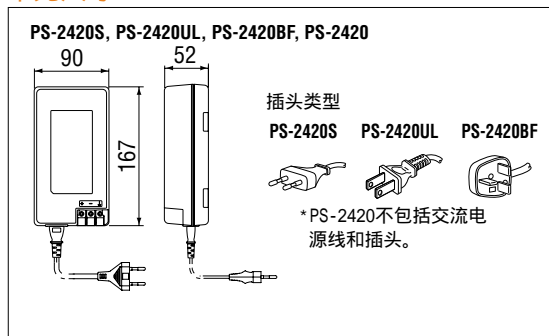

扩展控制单元

特点

- 扩展至最多500台室内机，16台门口机和4台管理员主机
- 若系统使用多栋楼宇控制单元(GT-MCX)：
  则扩展至最多500台室内机，15台门口机和3台管理员主机

系统配置示例

- 每条公共干线需要一台GT-BC和电源
- 公共干线：最多8台门口机和2台管理员主机
- 公共分干线：最多125台室内机

规格

(GT-BCXB-N, GT-VBX)

电源	GT-BCXB-N, 24V DC, 由以下供电 PS-2420S或2420UL或2420BF或2420 GT-VBX: 由GT-BCXB-N供电
接线	双线制
材料	GT-BCXB-N: 阻燃 ABS树脂 GT-VBX: 阻燃 ABS树脂

单元尺寸

电源适配器

规格

(PS-2420S, PS-2420UL, PS-2420BF, PS-2420)

输入电压和容量	100-240V AC, 50/60Hz 60W/100-125VA
输出电压	24V DC, 2A

单元尺寸

选件