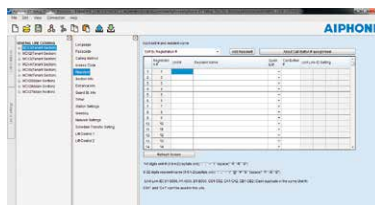

单元尺寸

GT

IXG

设置

通过一台PC或安卓系统手机方便进行设置

- 通过GT设置工具软件，方便PC机和安卓系统的手机进行系统设置。
- 操作系统：
Windows 7, 8.1, 10¹
- 安卓操作系统：
Android 5.0 或以上。

GT Windows系统PC设置工具

GT 安卓系统手机设置工具