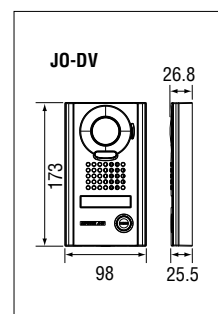

配 GT-2C 的小门口机

彩色可视门口机

门口机

特点

- 170° 广角摄像头
- 带背光的名录卡 (JK-DV, JK-DVF)
- 低照度时白色LED灯可自动照亮访客

规格 (JK-DA, JK-DV, JK-DVF)

电源	由住户室内机供电
通讯方式	开放式免提通讯
摄像头	1/4寸彩色CMOS
最低光照度	5 Lux
摄像头角度	广角: 170°(约)(水平)
安装	JK-DA, JK-DV: 壁挂式安装 (直接安装在墙上或电箱上) JK-DVF: 嵌入式安装
材料	JK-DA: 阻燃PC + ABS树脂 JK-DV: 铝压铸 JK-DVF: 不锈钢前面板

单元尺寸

影像观察区域

请参阅影像观察区域说明
→ P.10

规格 (GT-D)

电源	由住户室内机供电
通讯方式	开放式免提通讯
安装	壁挂式安装 (直接安装在墙上或电箱上)
材料	阻燃PC + ABS树脂

单元尺寸

配 GT-MKB-N 的小门口机

彩色可视门口机

特点

- 带背光的名录卡
- 低照度时白色LED灯可自动照亮访客

规格

电源	由管理员主机供电
通讯方式	开放式免提通讯
摄像头	1/4寸彩色CMOS
最低光照度	5 Lux (约)
安装	壁挂式安装 (直接安装在墙上或电箱上)
材料	铝压铸
IP 等级	IP54
IK 等级	IK08

单元尺寸