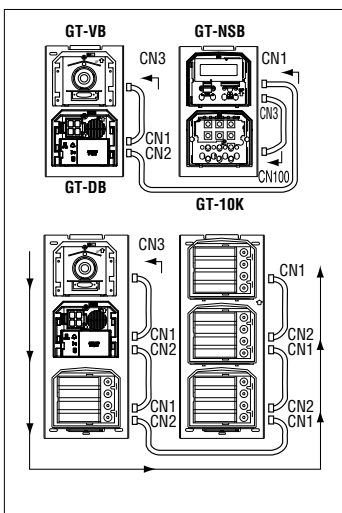

门口机组件

呼叫按钮数	4	8	12	16	20	24	25-48	GT-NSB, GT-10K
(1) GT-VB & GT-VP	1	1	1	1	1	1	若有超过7台GT-SW, 则需安装额外电源和特殊装置。请联系AIPHONE当地经销商。	1
(2) GT-DB(-VN) & GT-DBP	1	1	1	1	1	1		1
(3) GT-SW & GF-4P	1	2	3	4	5	6		1*
(4) GF-3F & GF-3B	1	—	2	2	—	3		—
(5) GT-4F & GT-4B	—	1	—	—	2	—		1
(6) GF-BP GT-AD & GF-AP	—	—	1	—	1	—		—
(7) GT-NSB & GT-NSP-L GT-10K & GF-10KP	—	—	—	—	—	—		1 1

(1) 摄像头 (2) 语音 (3) 呼叫开关 (4) 3-模块前框 (5) 4-模块前框 (6) 选项 (7) 数字姓名浏览

*针对GT-SW, 仅可连接一个模块 (最多4个按钮)

门口机组件

· GT-nH

· GT-nHB

	H	W
GT-102H/HB	243	155
GT-202H/HB	243	290
GT-103H/HB	338	155
GT-203H/HB	338	290
GT-303HB	338	425
GT-104H/HB	443	155

· GF-nBA

	H	W
GF-102BA	229	139
GF-202BA	229	274
GF-103BA	324	139
GF-203BA	324	274

(1) 防拆螺丝和螺丝刀 (GT-BC附送) (2) 模块安装支架 (GF-3F附送)
(3) 内部接线接头 (4) 接合管 (x2) (5) 预先切开口。

底盒

1. 一个4模块底盒
  2. 两个2模块底盒
  3. 三个3模块底盒
  4. 底盒总宽度
- (1) 接合管 (x2)
  (2) 底盒嵌入不超过15mm

影像观察区域

用接插件连接模块