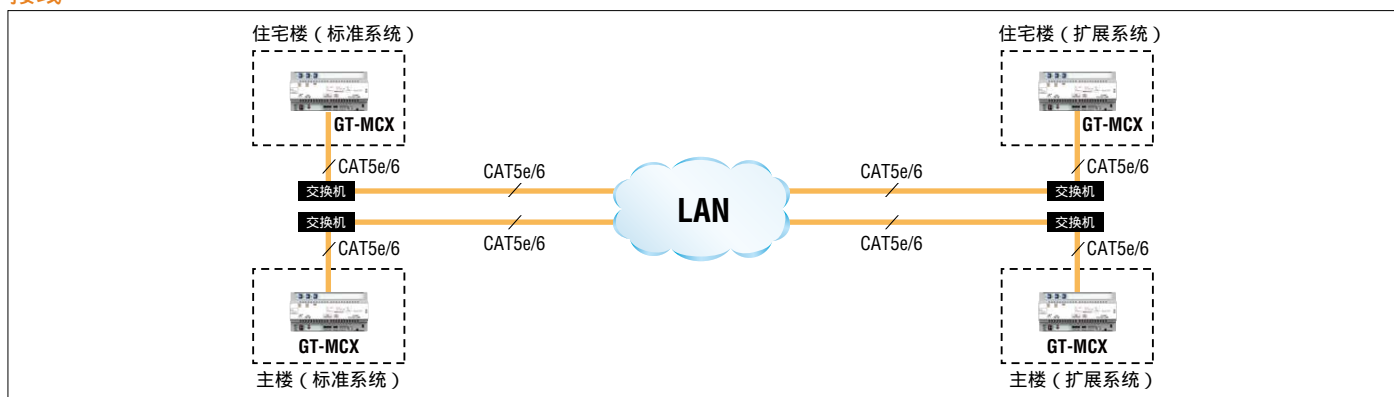

多栋楼宇彩色对讲系统

多栋楼宇控制单元

规格

电源	24V DC, 由以下供电 PS-2420S, 2420UL, 2420BF, 2420
接线	CAT5e / 6 类网线 (100BASE-TX)
材料	阻燃 ABS 树脂

接线

特点

- 多栋住户楼宇和主楼通过IP网络连接成一个系统，建立多级集中管理体系。
- 最多可以连接 24 栋住户楼宇和 8 栋主楼。
- 多栋住户楼宇可以组合成可容纳 500 多户的大型住宅楼。
- 多栋楼宇可以连接在一起，相互通讯。

单元尺寸

GT

IXG

设置

通过一台PC或安卓系统手机方便进行设置

- 通过GT设置工具软件，方便PC机和安卓系统的手机进行系统设置。
- 操作系统：
  Windows 7, 8.1, 10¹
- 安卓操作系统：
  Android 5.0 或以上。

升级设置数据

使用安卓操作系统手机进行升级
针对GT-DMB-N, GT-DB-VN, GT-MKB-N, GT-BCXB-N (W/NFC 读卡器)

通过USB口连接到PC

通过网络连接升级