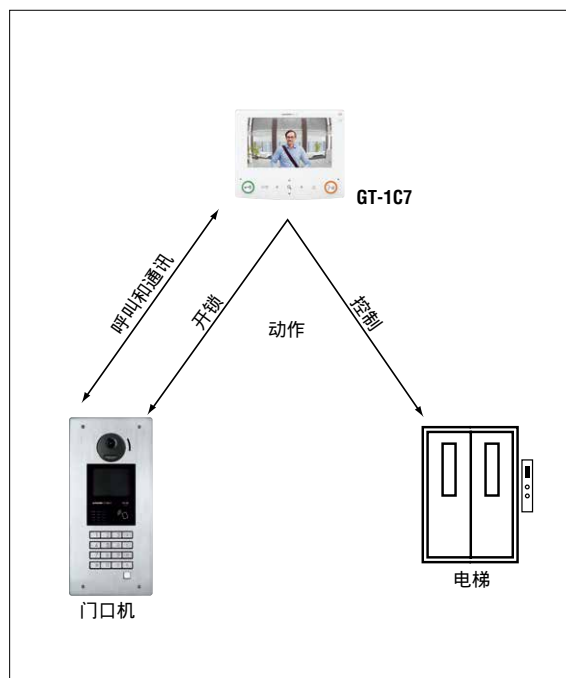

电梯控制适配器

特点

- 与门口机通讯时，可通过住户室内机控制电梯
  当开锁键按下时电锁开启，同时向电梯控制器或门禁控制器输出控制信号，电梯可抵达通话室内机所在的楼层
- 可选择继电器输出：常开或常闭
- 可在电脑上进行系统设置数据编程

* GT-BCXB-N 必须与 GTW-LC 同时使用

* 无法在多栋楼宇系统的主楼使用 GTW-LC

功能