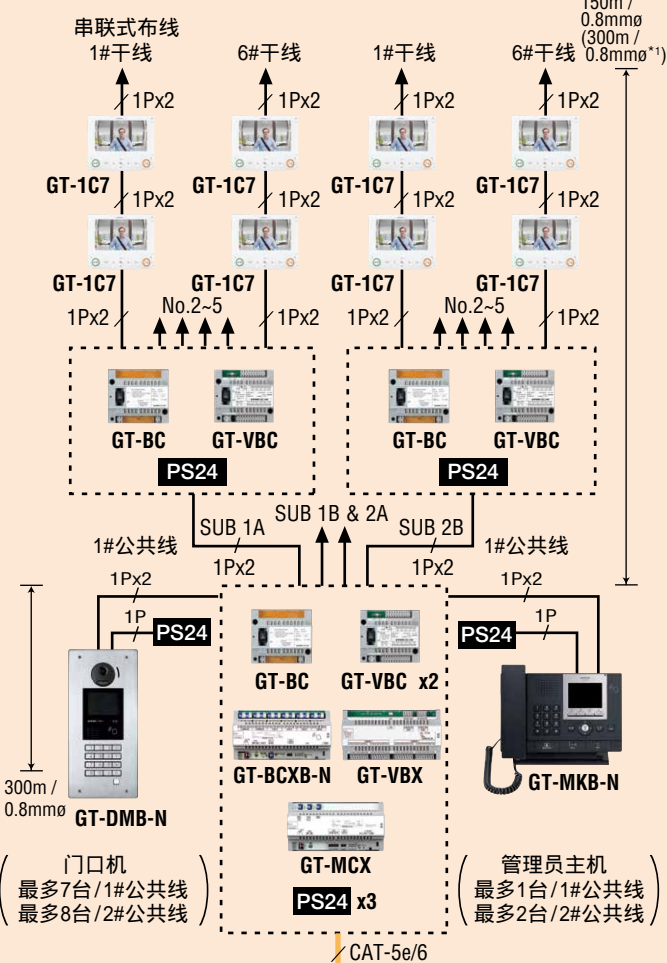

安装示例

多栋住宅

例：4栋住宅楼（4台门口机，4台管理员主机，1,060 台住户室内机）
2栋主楼（2台门口机，6台管理员主机）

- 多栋楼宇可以连接成单一系统，而不是分成几个系统。
- 通过IP网络，多栋楼宇可以连接起来，是大型小区的理想选择。
- 主楼可以与所有住宅楼通话。

系统构成：

1套标准系统，住宅楼用3套扩展系统。

主楼使用2套扩展系统。

(最大容量 →P.37)

*本系统可视和非可视室内机可以混合使用。

住宅楼A, B, C, D栋：上例中住宅楼是指住户大楼和塔楼。
主楼1 & 2：上例中主楼是指门卫管理室和行政办公楼。

系统配置示意图

A栋住宅楼：40户（标准系统）

累计接线总长度2500米。
在同一条干线上不要混合使用2种接线方式。

*1: 增加1台GT-VBC (扩展)

B栋住宅楼：400户（扩展系统）

4 条分支线 (SUB1A, 1B, 2A, 2B)
每条分支线最多能接125部住户室内机，最大接线长度2500米。4条累计最大接线长度10,000米。
在同一条干线上不要混合使用2种接线方式。

1个主区（3台门口机，3台管理员主机）

- 多栋楼宇控制单元可以连接所有区域，组成单一系统，而不是分成几个系统。
- 任何门口机或管理员主机都可以与住户通话。

系统构成：

住户区用3套扩展系统

主区使用1套扩展系统

（最大容量 → P.37）

*本系统可视和非可视室内机可以混合使用。

主区：上例中主区是指门卫管理室和主大门出入口。