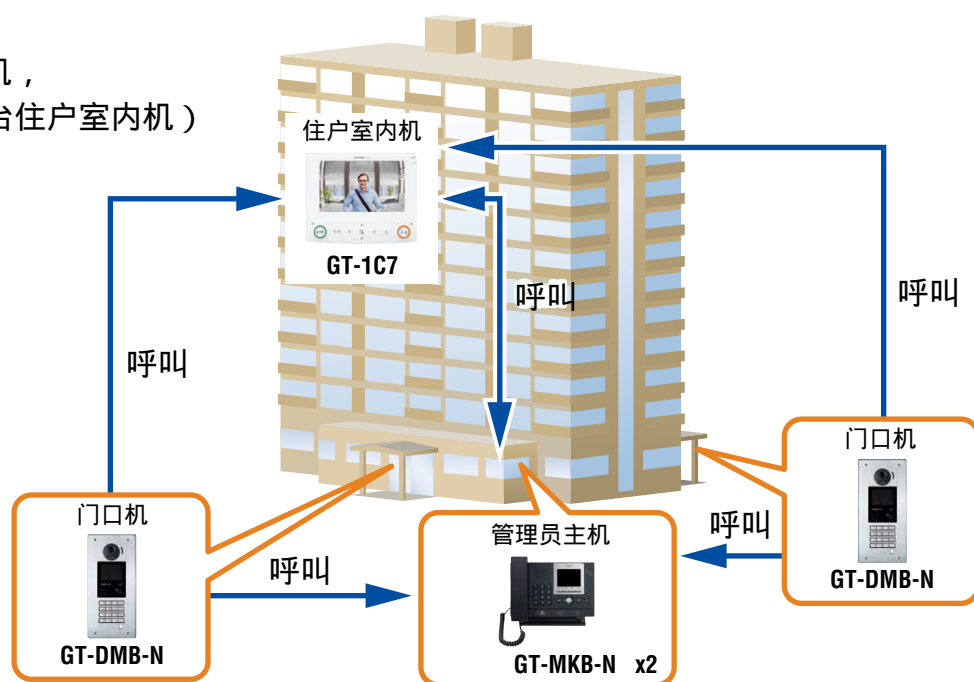

1个主区（3台门口机，3台管理员主机）

- 多栋楼宇控制单元可以连接所有区域，组成单一系统，而不是分成几个系统。
- 任何门口机或管理员主机都可以与住户通话。

系统构成：

住户区用3套扩展系统

主区使用1套扩展系统

（最大容量 → P.37）

*本系统可视和非可视室内机可以混合使用。

主区：上例中主区是指门卫管理室和主大门出入口。

系统配置示意图

GT

IXG

多栋楼宇彩色对讲系统

安装示例

小型住宅楼（例如20户）

例：1栋住宅楼（1台门口机，1台管理员主机，20台住户室内机）

系统构成：

住户楼用1套标准系统

（最大容量 → P.37）

*本系统可视和非可视室内机可以混合使用。

系统配置示意图

累计接线总长度2500米。

安装示例

中型住宅楼（例如150户）

例：1栋住宅楼（2台门口机，
2台管理员主机，150台住户室内机）

系统构成：

住宅楼用1套扩展系统
(最大容量 → P.37)

*本系统可视和非可视室内机
可以混合使用。

系统配置示意图

4条分支线 (SUB1A, 1B, 2A, 2B)

每条分支线最多能接125部住户室内机，最大接线长度2,500米。

4条累计最大接线长度10,000米。

在同一条干线上不要混合
使用2种接线方式。