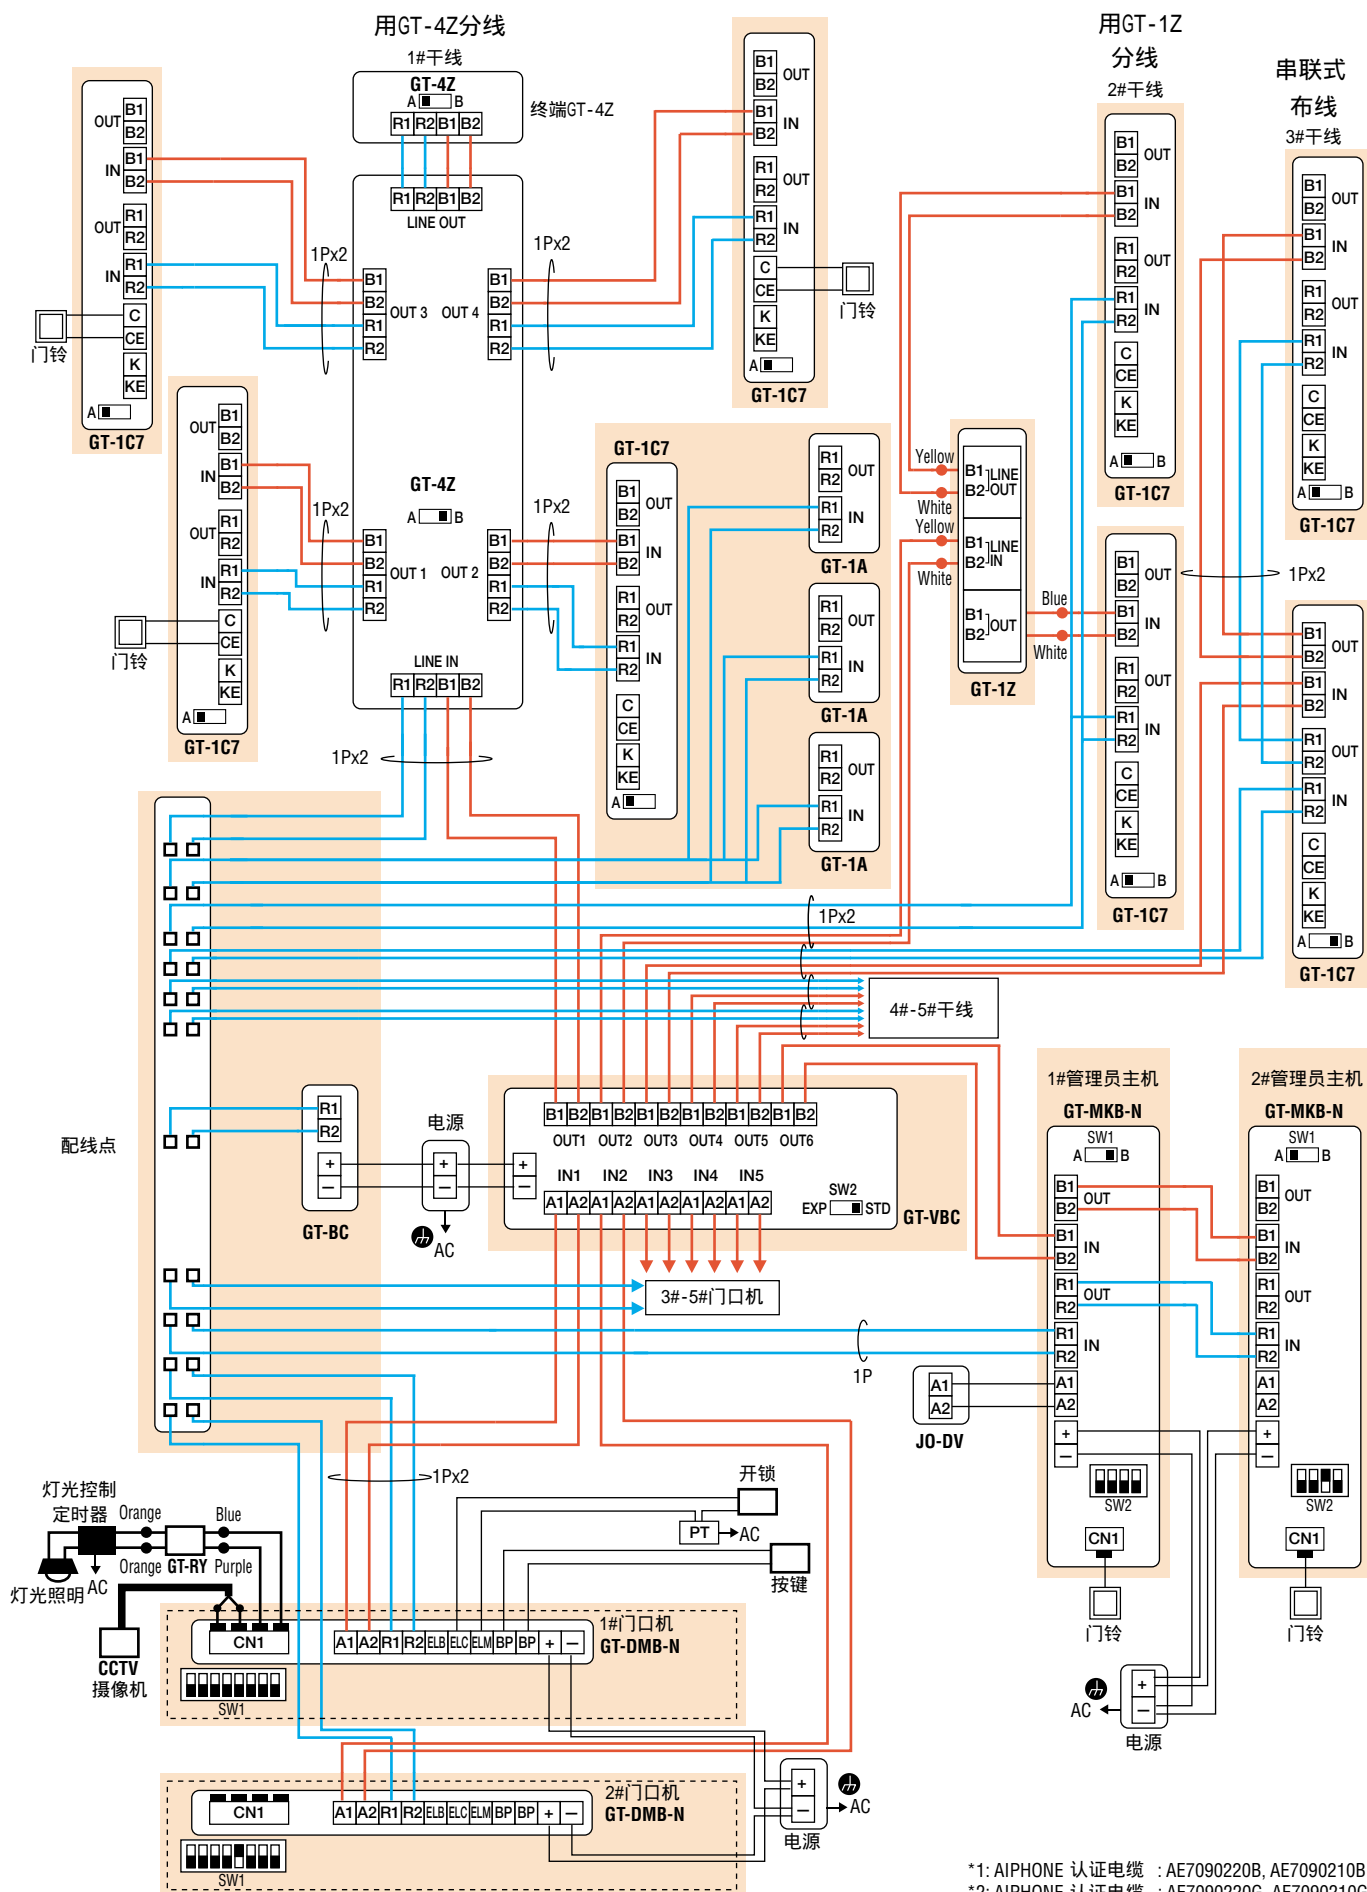

接线

*1: AIPHONE 认证电缆 : AE7090220B, AE7090210B
*2: AIPHONE 认证电缆 : AE7090220G, AE7090210G

GT

IXG