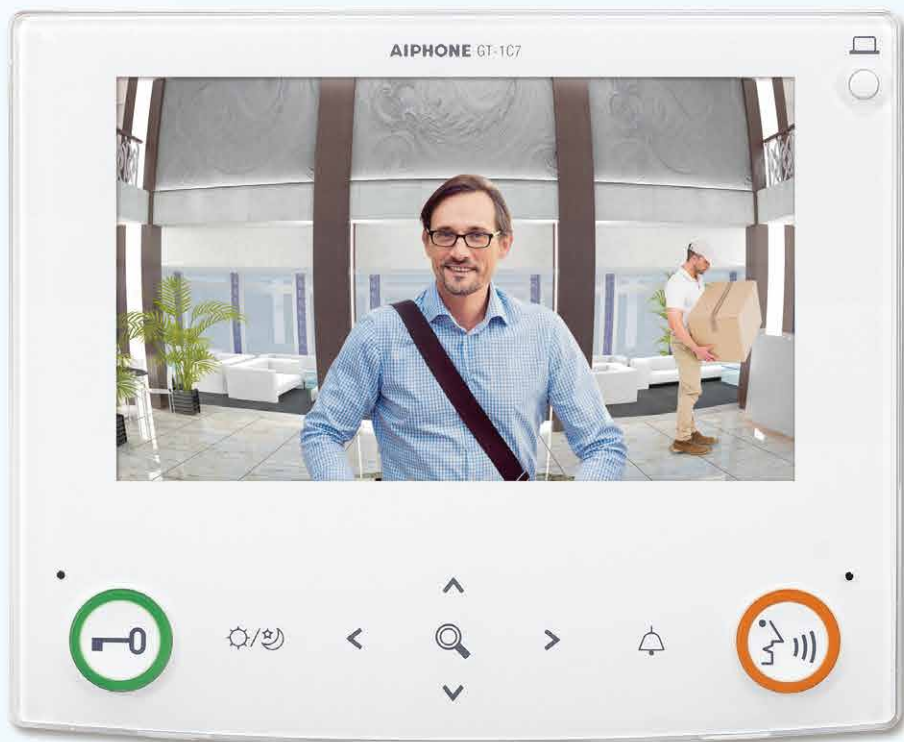

* 设计和规格如有变更，恕不另行通知。

可视对讲的理想选择。 全新技术

全新住户室内机搭配清晰的7寸显示屏，操作简便。

产品系列

7-寸
显示屏

7-寸彩色可视室内机
GT-1C7 P27

- 高分辨率的7寸显示屏，方便您辨识访客。
- 功能化设计，简明直观的控制操作：具有背光的清晰按钮，方便您开锁和通讯。

3.5-寸彩色可视室内机
GT-1M3 P27

- 简易、轻巧设计。

门口机
GT-DMB-N P23

- 设计精巧，内置NFC读卡器，方便管理。

管理员主机
GT-MKB-N P29

- 通过3.5寸显示屏查看访客。
- 内置NFC读卡器，方便管理。

视频1区分配器
GT-1Z P31

- 精巧外形，适合更新安装。

多栋楼宇彩色对讲系统