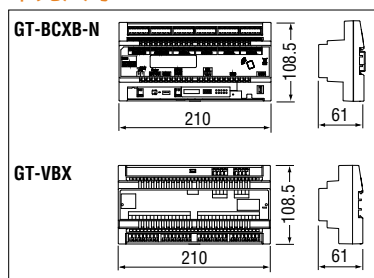

电源	GT-BCXB-N, 24V DC, 由以下供电 PS-2420S或2420UL或2420BF或2420 GT-VBX: 由GT-BCXB-N供电
接线	双线制
材料	GT-BCXB-N: 阻燃 ABS树脂 GT-VBX: 阻燃 ABS树脂

单元尺寸

电源适配器

PS-2420S
PS-2420UL
PS-2420BF
PS-2420

规格

(PS-2420S, PS-2420UL, PS-2420BF, PS-2420)