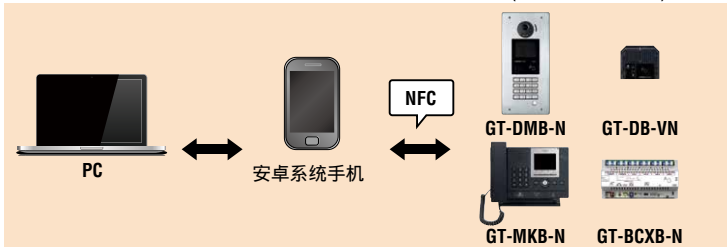

单元尺寸

GT

IXG

设置

通过一台PC或安卓系统手机方便进行设置

- 通过GT设置工具软件，方便PC机和安卓系统的手机进行系统设置。
- 操作系统：
Windows 7, 8.1, 10¹
- 安卓操作系统：
Android 5.0 或以上。

GT Windows系统PC设置工具

GT 安卓系统手机设置工具

升级设置数据

使用安卓操作系统手机进行升级
针对GT-DMB-N, GT-DB-VN, GT-MKB-N, GT-BCXB-N (W/NFC 读卡器)

通过USB口连接到PC

通过网络连接升级

电梯控制适配器

GTW-LC
电梯控制适配器

特点

- 与门口机通讯时，可通过住户室内机控制电梯
当开锁键按下时电锁开启，同时向电梯控制器或门禁控制器输出控制信号，电梯可抵达通话室内机所在的楼层
- 可选择继电器输出：常开或常闭
- 可在电脑上进行系统设置数据编程