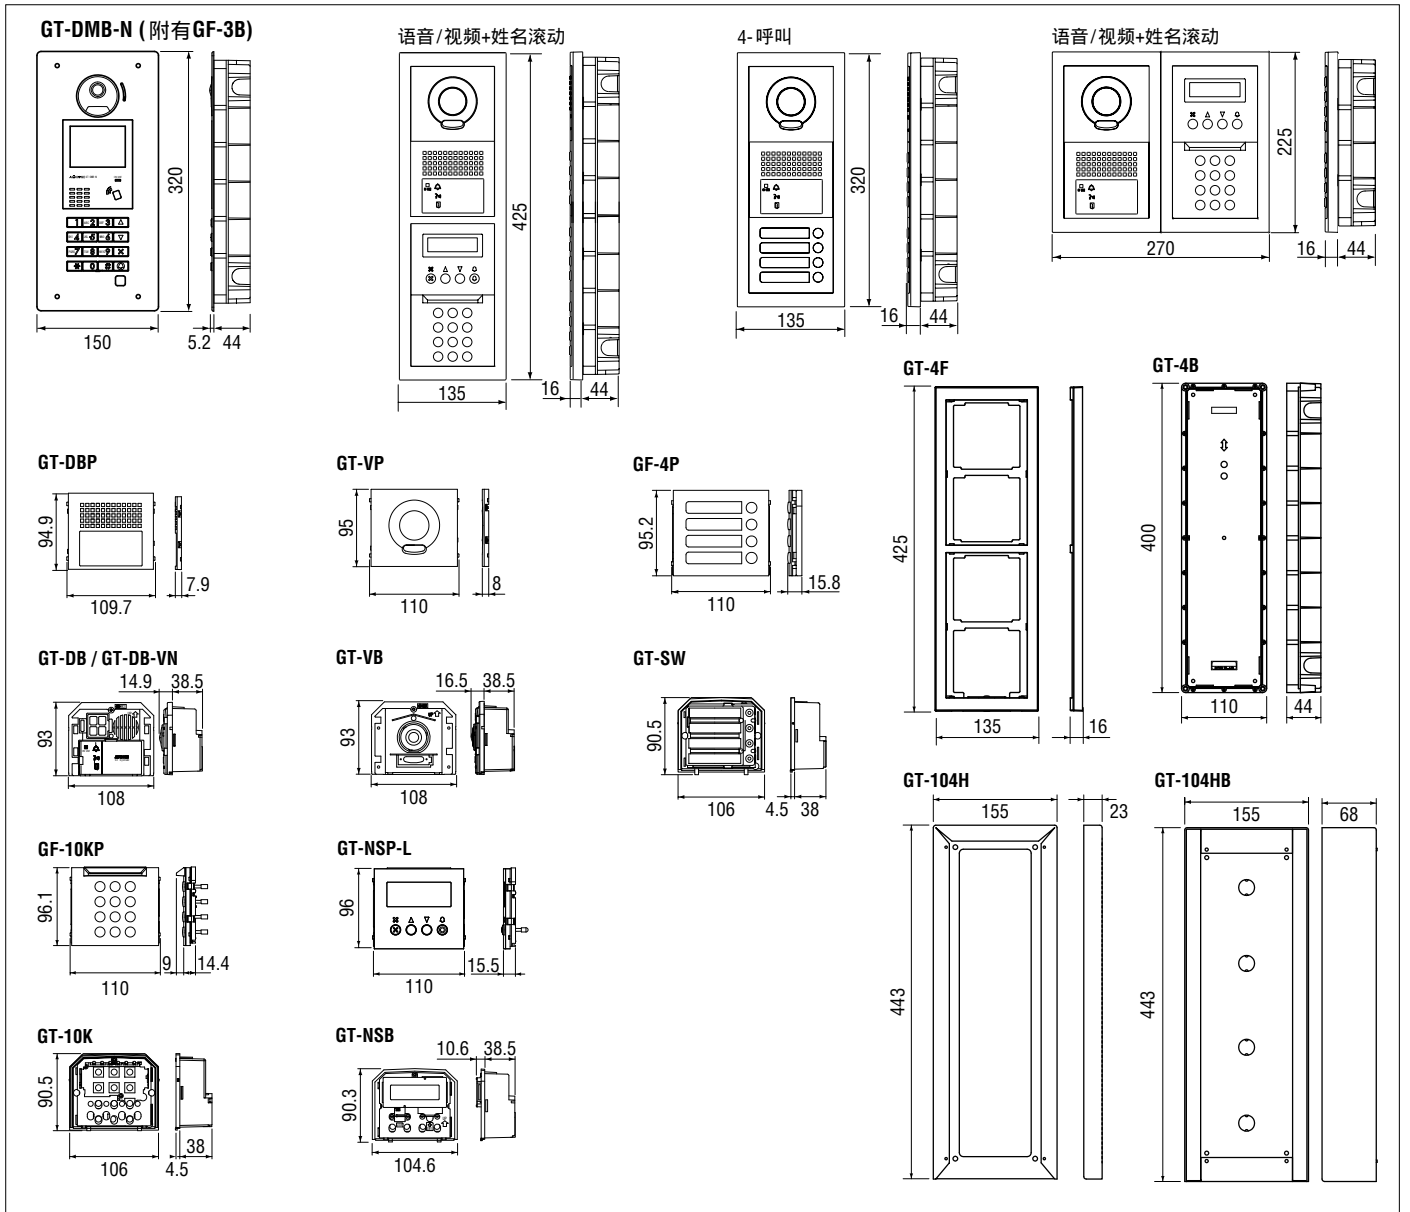

GT-AD
地址模块

GF-BP
空面板

GT-nH
防雨罩

GT-nHB
带罩挂墙安装盒
GF-nBA
挂墙安装盒

规格 (GT-SW,GT-10K,GT-AD)

照明	黄色 LED
材料	阻燃 ABS 塑胶

多栋楼宇彩色对讲系统

尺寸