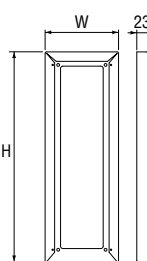

门口机组件

呼叫按钮数	4	8	12	16	20	24	25-48	GT-NSB, GT-10K
(1) GT-VB & GT-VP	1	1	1	1	1	1	若有超过7台GT-SW, 则需安装额外电源和特殊装置。请联系AIPHONE当地经销商。	1
(2) GT-DB(-VN) & GT-DBP	1	1	1	1	1	1		1
(3) GT-SW & GF-4P	1	2	3	4	5	6		1*
(4) GF-3F & GF-3B	1	—	2	2	—	3		—
(5) GT-4F & GT-4B	—	1	—	—	2	—		1
(6) GF-BP GT-AD & GF-AP	—	—	1	—	1	—		—
(7) GT-NSB & GT-NSP-L GT-10K & GF-10KP	—	—	—	—	—	—		1 1

(1) 摄像头 (2) 语音 (3) 呼叫开关 (4) 3-模块前框 (5) 4-模块前框 (6) 选项 (7) 数字姓名浏览

*针对GT-SW, 仅可连接一个模块 (最多4个按钮)

门口机组件

· GT-nH

· GT-nHB

	H	W
GT-102H/HB	243	155
GT-202H/HB	243	290
GT-103H/HB	338	155
GT-203H/HB	338	290
GT-303HB	338	425
GT-104H/HB	443	155

· GF-nBA

	H	W
GF-102BA	229	139
GF-202BA	229	274
GF-103BA	324	139
GF-203BA	324	274

(1) 防拆螺丝和螺丝刀 (GT-BC附送) (2) 模块安装支架 (GF-3F附送)
(3) 内部接线接头 (4) 接合管 (x2) (5) 预先切开口。

底盒

1. 一个4模块底盒
  2. 两个2模块底盒
  3. 三个3模块底盒
  4. 底盒总宽度
- (1) 接合管 (x2)
  (2) 底盒嵌入不超过15mm

影像观察区域

用接插件连接模块