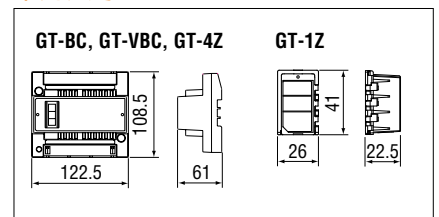

规格 (GT-BC, GT-VBC)

电源	24V DC, 由以下供电 PS-2420S, 2420UL, 2420BF, 2420
耗电量	900mA.
接线	双线制
外壳	阻燃 ABS树脂

规格 (GT-4Z)

接线	2对双线制
材料	阻燃 ABS树脂

规格 (GT-1Z)

接线	双线制
材料	阻燃 ABS树脂

单元尺寸

扩展控制单元