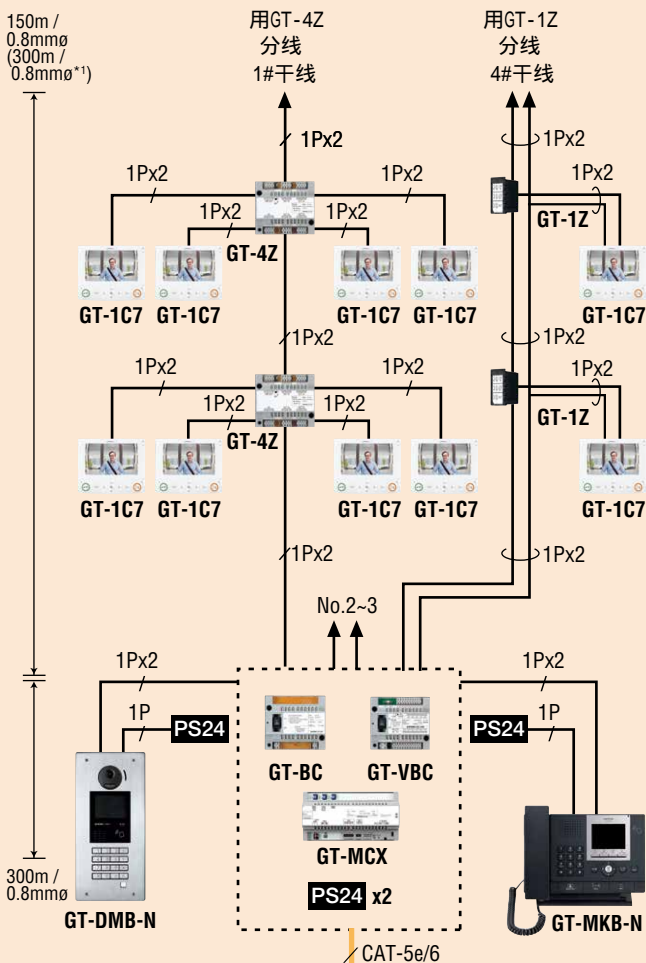

*本系统可视和非可视室内机可以混合使用。

住宅楼A, B, C, D栋：上例中住宅楼是指住户大楼和塔楼。
主楼1 & 2：上例中主楼是指门卫管理室和行政办公楼。

系统配置示意图

A栋住宅楼：40户（标准系统）

累计接线总长度2500米。
在同一条干线上不要混合使用2种接线方式。

*1: 增加1台GT-VBC (扩展)

B栋住宅楼：400户（扩展系统）

4 条分支线 (SUB1A, 1B, 2A, 2B)
每条分支线最多能接125部住户室内机，最大接线长度2500米。4条累计最大接线长度10,000米。
在同一条干线上不要混合使用2种接线方式。

1个主区（3台门口机，3台管理员主机）

- 多栋楼宇控制单元可以连接所有区域，组成单一系统，而不是分成几个系统。
- 任何门口机或管理员主机都可以与住户通话。

系统构成：

住户区用3套扩展系统

主区使用1套扩展系统

（最大容量 → P.37）

*本系统可视和非可视室内机可以混合使用。

主区：上例中主区是指门卫管理室和主大门出入口。