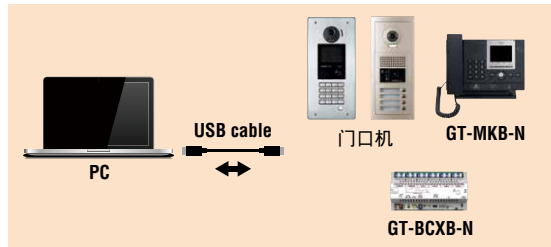

单元尺寸

GT

IXG

设置

通过一台PC或安卓系统手机方便进行设置

- 通过GT设置工具软件，方便PC机和安卓系统的手机进行系统设置。
- 操作系统：
Windows 7, 8.1, 10¹
- 安卓操作系统：
Android 5.0 或以上。

GT Windows系统PC设置工具

GT 安卓系统手机设置工具

升级设置数据

使用安卓操作系统手机进行升级
针对GT-DMB-N, GT-DB-VN, GT-MKB-N, GT-BCXB-N (W/NFC 读卡器)

通过USB口连接到PC

通过网络连接升级

电梯控制适配器

GTW-LC
电梯控制适配器

特点

- 与门口机通讯时，可通过住户室内机控制电梯
当开锁键按下时电锁开启，同时向电梯控制器或门禁控制器输出控制信号，电梯可抵达通话室内机所在的楼层
- 可选择继电器输出：常开或常闭
- 可在电脑上进行系统设置数据编程