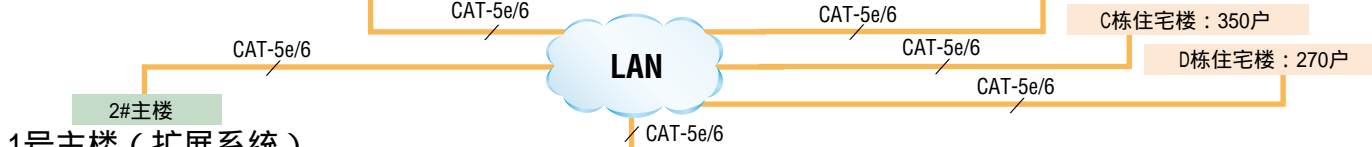

*1: 增加1台GT-VBC (扩展)